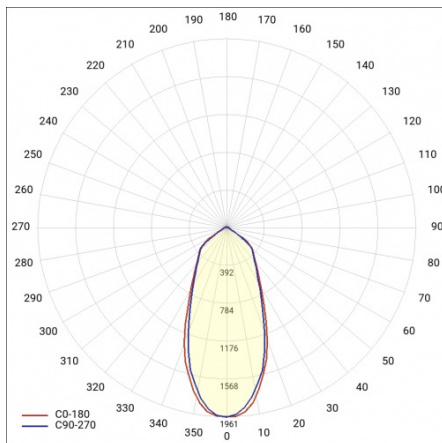

EXPO LED 2 1243LM 38° ČERNÁ 830 (9W)

PODROBNÁ PRODUKTOVÁ KARTA

TABULKA TECHNICKÝCH PARAMETRŮ

Index:	837562	Materiál optiky:	aluminium
Jmenovitý výkon svítidla [W]:	9	Optika:	reflektor
EAN:	5905963837562	Materiál karosérie:	aluminium
Teplota barvy [K]:	3000	Rozměry (V/Š/H/V) [mm]:	107/225
Zdroj světla:	LED	Stupeň těsnosti:	IP20
Světelný tok svítidla [lm]:	1243	Čistá hmotnost [kg]:	1.300
Úhel osvětlení [°]:	38°	Životnost LED L90B10 [h] [h]:	64000
Barva těla:	černá	Záruka [roky]:	5
Světelná účinnost svítidla [lm/W]:	138	Manuál:	Download PDF
Energetická třída:	D	Jmenovité napájecí napětí [V]:	220–240
Třída ochrany:	I	Plik LDT:	Download
Index podání barev (Ra):	>80		

SVĚTELNÁ KŘIVKA

Datum vytvoření karty: 07 červenec 2023

Výrobce si vyhrazuje právo na změny v průběhu zdokonalování výroby a na konstrukční změny nebo modernizaci prezentovaného výrobku. Svítidlo splňuje požadavky směrnice EU ROHS 2001/65/EU. Produktový list není obchodní nabídkou. *Tolerance parametrů je +/- 10%.

Tento produkt podléhá pravidlům recyklace elektrické a elektronické zařízení

Certifikát CE - č.:

Lena Lighting S.A.
ul. Kórnicka 52, 63-000 Środa Wielkopolska
tel. +48 61 28 60 333 (Pn-Pt, 8-16), e-mail: hello@lenalighting.pl, www.lenalighting.pl