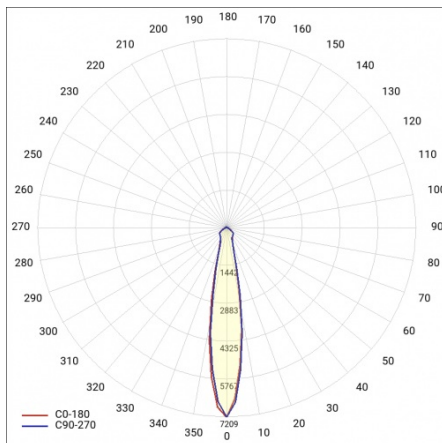

EXPO LED 2 1126LM 15° ČERNÁ 940 (9W)

PODROBNÁ PRODUKTOVÁ KARTA

TABULKA TECHNICKÝCH PARAMETRŮ

Index:	837531	Materiál optiky:	aluminium
Jmenovitý výkon svítidla [W]:	9	Optika:	reflektor
EAN:	5905963837531	Materiál karosérie:	aluminium
Teplota barvy [K]:	4000	Rozměry (V/Š/H/V) [mm]:	107/225
Zdroj světla:	LED	Stupeň těsnosti:	IP20
Světelný tok svítidla [lm]:	1126	Čistá hmotnost [kg]:	1.300
Úhel osvětlení [°]:	15°	Životnost LED L90B10 [h] [h]:	64000
Barva těla:	černá	Záruka [roky]:	5
Světelná účinnost svítidla [lm/W]:	125	Manuál:	Download PDF
Energetická třída:	D	Jmenovité napájecí napětí [V]:	220–240
Třída ochrany:	I	Plik LDT:	Download
Index podání barev (Ra):	>90		

SVĚTELNÁ KŘIVKA

Datum vytvoření karty: 07 červenec 2023

Výrobce si vyhrazuje právo na změny v průběhu zdokonalování výroby a na konstrukční změny nebo modernizaci prezentovaného výrobku. Svítidlo splňuje požadavky směrnice EU ROHS 2001/65/EU. Produktový list není obchodní nabídkou. *Tolerance parametrů je +/- 10%.

Tento produkt podléhá pravidlům recyklace elektrické a elektronické zařízení

Certifikát CE - č.:

Lena Lighting S.A.
ul. Kórnicka 52, 63-000 Środa Wielkopolska
tel. +48 61 28 60 333 (Pn-Pt, 8-16), e-mail: hello@lenalighting.pl, www.lenalighting.pl