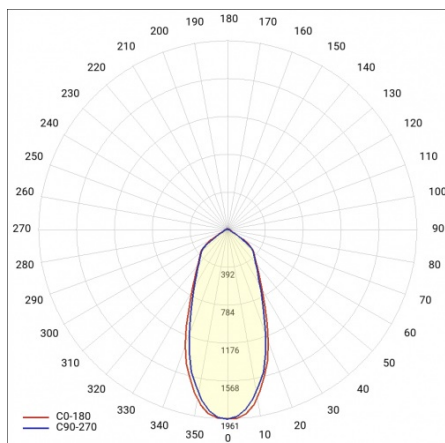

EXPO LED 2 1046LM 38° ČERNÁ 930 (9W)

PODROBNÁ PRODUKTOVÁ KARTA

TABULKA TECHNICKÝCH PARAMETRŮ

Index:	837593	Materiál optiky:	aluminium
Jmenovitý výkon svítidla [W]:	9	Optika:	reflektor
EAN:	5905963837593	Materiál karosérie:	aluminium
Teplota barvy [K]:	3000	Rozměry (V/Š/H/V) [mm]:	107/225
Zdroj světla:	LED	Stupeň těsnosti:	IP20
Světelný tok svítidla [lm]:	1046	Čistá hmotnost [kg]:	1.300
Úhel osvětlení [°]:	38°	Životnost LED L90B10 [h] [h]:	64000
Barva těla:	černá	Záruka [roky]:	5
Světelná účinnost svítidla [lm/W]:	116	Manuál:	Download PDF
Energetická třída:	E	Jmenovité napájecí napětí [V]:	220–240
Třída ochrany:	I	Plik LDT:	Download
Index podání barev (Ra):	>90		

SVĚTELNÁ KŘIVKA

Datum vytvoření karty: 07 červenec 2023

Výrobce si vyhrazuje právo na změny v průběhu zdokonalování výroby a na konstrukční změny nebo modernizaci prezentovaného výrobku. Svítidlo splňuje požadavky směrnice EU ROHS 2001/65/EU. Produktový list není obchodní nabídkou. *Tolerance parametrů je +/- 10%.

Tento produkt podléhá pravidlům recyklace elektrické a elektronické zařízení

Certifikát CE - č.:

Lena Lighting S.A.
ul. Kórnicka 52, 63-000 Środa Wielkopolska
tel. +48 61 28 60 333 (Pn-Pt, 8-16), e-mail: hello@lenalighting.pl, www.lenalighting.pl