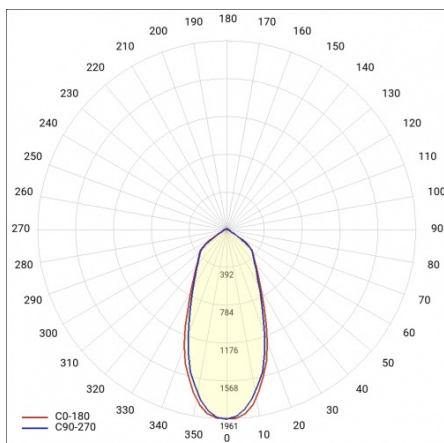

EXPO LED 2 1046LM 38° BÍLÁ 930 (9W)

PODROBNÁ PRODUKTOVÁ KARTA

TABULKA TECHNICKÝCH PARAMETRŮ

Index:	837951	Materiál optiky:	aluminium
Jmenovitý výkon svítidla [W]:	9	Optika:	reflektor
EAN:	5905963837951	Materiál karoserie:	aluminium
Teplota barvy [K]:	3000	Rozměry (V/Š/H/V) [mm]:	107/225
Zdroj světla:	LED	Stupeň těsnosti:	IP20
Světelný tok svítidla [lm]:	1046	Čistá hmotnost [kg]:	1.300
Úhel osvětlení [°]:	38°	Životnost LED L90B10 [h] [h]:	64000
Barva těla:	bílý	Záruka [roky]:	5
Světelná účinnost svítidla [lm/W]:	116	Manuál:	Download PDF
Energetická třída:	E	Jmenovité napájecí napětí [V]:	220–240
Třída ochrany:	I	Plik LDT:	Download
Index podání barev (Ra):	>90		

SVĚTELNÁ KŘIVKA

Datum vytvoření karty: 07 červenec 2023

Výrobce si vyhrazuje právo na změny v průběhu zdokonalování výroby a na konstrukční změny nebo modernizaci prezentovaného výrobku. Svítidlo splňuje požadavky směrnice EU ROHS 2001/65/EU. Produktový list není obchodní nabídkou. *Tolerance parametrů je +/- 10%.

Tento produkt podléhá pravidlům recyklace elektrické a elektronické zařízení

Certifikát CE - č.:

Lena Lighting S.A.
ul. Kórnicka 52, 63-000 Środa Wielkopolska
tel. +48 61 28 60 333 (Pn-Pt, 8-16), e-mail: hello@lenalighting.pl, www.lenalighting.pl