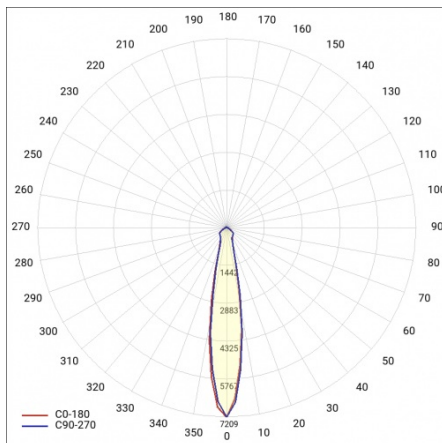

EXPO LED 2 1046LM 15° BÍLÁ 930 (9W)

PODROBNÁ PRODUKTOVÁ KARTA

TABULKA TECHNICKÝCH PARAMETRŮ

Index:	837838	Materiál optiky:	aluminium
Jmenovitý výkon svítidla [W]:	9	Optika:	reflektor
EAN:	5905963837838	Materiál karoserie:	aluminium
Teplota barvy [K]:	3000	Rozměry (V/Š/H/V) [mm]:	107/225
Zdroj světla:	LED	Stupeň těsnosti:	IP20
Světelný tok svítidla [lm]:	1046	Čistá hmotnost [kg]:	1.300
Úhel osvětlení [°]:	15°	Životnost LED L90B10 [h] [h]:	64000
Barva těla:	bílý	Záruka [roky]:	5
Světelná účinnost svítidla [lm/W]:	116	Manuál:	Download PDF
Energetická třída:	E	Jmenovité napájecí napětí [V]:	220–240
Třída ochrany:	I	Plik LDT:	Download
Index podání barev (Ra):	>90		

SVĚTELNÁ KŘIVKA

Datum vytvoření karty: 07 červenec 2023

Výrobce si vyhrazuje právo na změny v průběhu zdokonalování výroby a na konstrukční změny nebo modernizaci prezentovaného výrobku. Svítidlo splňuje požadavky směrnice EU ROHS 2001/65/EU. Produktový list není obchodní nabídkou. *Tolerance parametrů je +/- 10%.

Tento produkt podléhá pravidlům recyklace elektrické a elektronické zařízení

Certifikát CE - č.:

Lena Lighting S.A.
ul. Kórnicka 52, 63-000 Środa Wielkopolska
tel. +48 61 28 60 333 (Pn-Pt, 8-16), e-mail: hello@lenalighting.pl, www.lenalighting.pl