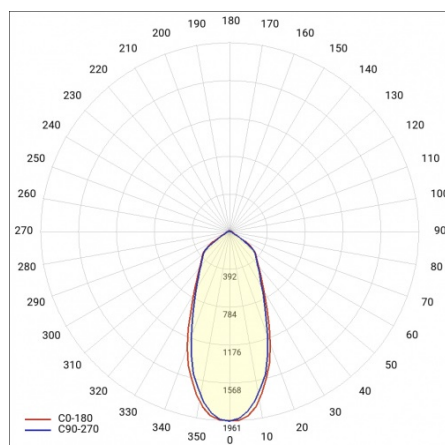

EXPO LED 2 4227LM 38° WEISS 840 (35W)

DETAILIERTE PRODUKTKARTE

TABLE TECHNISCHE PARAMETER

Index:	750007	Material Optik:	Aluminium
Nennleistung der Leuchte [W]:	35	Optik:	Rückstrahler
EAN:	5905963750007	Material Gehäuse:	aluminium
Lichtstrom [lm]:	4227	Abmessungen (H/B/T/H) [mm]:	107/225
Lichtquelle:	LED	IP-Schutzart:	IP20
Farbtemperatur [K]:	4000	Eigengewicht [kg]:	1.300
Abstrahl- winkel [°]:	38°	Garantie [Jahre]:	5
Farbe Gehäuse:	weiss	Lebensdauer LED L90B10 [h]:	41000
Farb- wiedergabe- index:	>80	Anleitung:	Download PDF
Lichtausbeute [lm/W]:	121	Versorgungsspannung [V]:	220 - 240
Energieeffizienzklasse:	E	Plik LDT:	Download
Schutzklasse:	I		

LIGHT CURVES

Erstellungsdatum der Karte: 07 Juli 2023

Der Hersteller behält sich das Recht vor, Produktverbesserungen und Designänderungen oder Modernisierung in den Produkten vorzunehmen. * Parametertoleranz beträgt +/- 10 %Das Produktdatenblatt ist kein kommerzielles Angebot.

Dieses Produkt unterliegt dem Recycling von elektrischen und elektronischen Geräten(WEEE)

Zertifikat CE - Nr:

Lena Lighting S.A.
ul. Kórnicka 52, 63-000 Środa Wielkopolska
tel. +48 61 28 60 333 (Pn-Pt, 8-16), e-mail: hello@lenalighting.pl, www.lenalighting.pl