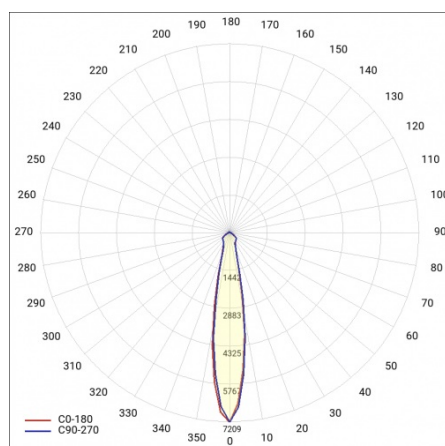

EXPO LED 2 3670LM 15° SCHWARZ 940 (35W)

DETAILIERTE PRODUKTKARTE

TABLE TECHNISCHE PARAMETER

Index:	837555	Material Optik:	aluminium
Nennleistung der Leuchte [W]:	35	Optik:	Rückstrahler
EAN:	5905963837555	Material Gehäuse:	aluminium
Lichtstrom [lm]:	3670	Abmessungen (H/B/T/H) [mm]:	107/225
Lichtquelle:	LED	IP-Schutzart:	IP20
Farbtemperatur [K]:	4000	Eigengewicht [kg]:	1.300
Abstrahl- winkel [°]:	15°	Garantie [Jahre]:	5
Farbe Gehäuse:	schwarz	Lebensdauer LED L90B10 [h]:	41000
Farb- wiedergabe- index:	>90	Anleitung:	Download PDF
Lichtausbeute [lm/W]:	105	Versorgungsspannung [V]:	220 - 240
Energieeffizienzklasse:	E	Plik LDT:	Download
Schutzklasse:	I		

LIGHT CURVES

Erstellungsdatum der Karte: 07 Juli 2023

Der Hersteller behält sich das Recht vor, Produktverbesserungen und Designänderungen oder Modernisierung in den Produkten vorzunehmen. * Parametertoleranz beträgt +/- 10 %Das Produktdatenblatt ist kein kommerzielles Angebot.

Dieses Produkt unterliegt dem Recycling von elektrischen und elektronischen Geräten(WEEE)

Zertifikat CE - Nr:

Lena Lighting S.A.
ul. Kórnicka 52, 63-000 Środa Wielkopolska
tel. +48 61 28 60 333 (Pn-Pt, 8-16), e-mail: hello@lenalighting.pl, www.lenalighting.pl