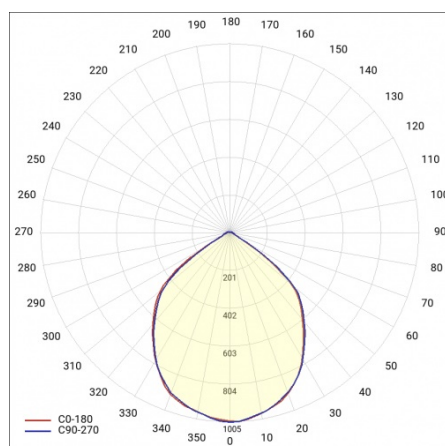

EXPO LED 2 2950LM 60° WEISS 840 (22W)

DETAILIERTE PRODUKTKARTE

TABLE TECHNISCHE PARAMETER

Index:	750113	Material Optik:	aluminium
Nennleistung der Leuchte [W]:	22	Optik:	Rückstrahler
EAN:	5905963750113	Material Gehäuse:	aluminium
Lichtstrom [lm]:	2950	Abmessungen (H/B/T/H) [mm]:	107/225
Lichtquelle:	LED	IP-Schutzart:	IP20
Farbtemperatur [K]:	4000	Eigengewicht [kg]:	1.300
Abstrahl- winkel [°]:	60°	Garantie [Jahre]:	5
Farbe Gehäuse:	weiss	Lebensdauer LED L90B10 [h]:	49000
Farb- wiedergabe- index:	>80	Anleitung:	Download PDF
Lichtausbeute [lm/W]:	134	Versorgungsspannung [V]:	220 - 240
Energieeffizienzklasse:	D	Plik LDT:	Download
Schutzklasse:	I		

LIGHT CURVES

Erstellungsdatum der Karte: 07 Juli 2023

Der Hersteller behält sich das Recht vor, Produktverbesserungen und Designänderungen oder Modernisierung in den Produkten vorzunehmen. * Parametertoleranz beträgt +/- 10 %Das Produktdatenblatt ist kein kommerzielles Angebot.

Dieses Produkt unterliegt dem Recycling von elektrischen und elektronischen Geräten(WEEE)

Zertifikat CE - Nr:

Lena Lighting S.A.
ul. Kórnicka 52, 63-000 Środa Wielkopolska
tel. +48 61 28 60 333 (Pn-Pt, 8-16), e-mail: hello@lenalighting.pl, www.lenalighting.pl