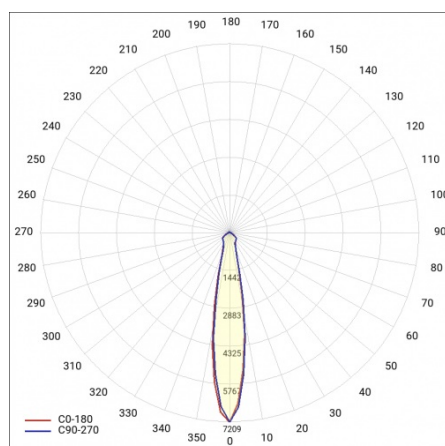

EXPO LED 2 2561LM 15° SCHWARZ 940 (22W)

DETAILIERTE PRODUKTKARTE

TABLE TECHNISCHE PARAMETER

Index:	837548	Material Optik:	aluminium
Nennleistung der Leuchte [W]:	22	Optik:	Rückstrahler
EAN:	5905963837548	Material Gehäuse:	aluminium
Lichtstrom [lm]:	2561	Abmessungen (H/B/T/H) [mm]:	107/225
Lichtquelle:	LED	IP-Schutzart:	IP20
Farbtemperatur [K]:	4000	Eigengewicht [kg]:	1.300
Abstrahl- winkel [°]:	15°	Garantie [Jahre]:	5
Farbe Gehäuse:	schwarz	Lebensdauer LED L90B10 [h]:	49000
Farb- wiedergabe- index:	>90	Anleitung:	Download PDF
Lichtausbeute [lm/W]:	116	Versorgungsspannung [V]:	220 - 240
Energieeffizienzklasse:	E	Plik LDT:	Download
Schutzklasse:	I		

LIGHT CURVES

Erstellungsdatum der Karte: 07 Juli 2023

Der Hersteller behält sich das Recht vor, Produktverbesserungen und Designänderungen oder Modernisierung in den Produkten vorzunehmen. * Parametertoleranz beträgt +/- 10 %Das Produktdatenblatt ist kein kommerzielles Angebot.

Dieses Produkt unterliegt dem Recycling von elektrischen und elektronischen Geräten(WEEE)

Zertifikat CE - Nr:

Lena Lighting S.A.
ul. Kórnicka 52, 63-000 Środa Wielkopolska
tel. +48 61 28 60 333 (Pn-Pt, 8-16), e-mail: hello@lenalighting.pl, www.lenalighting.pl