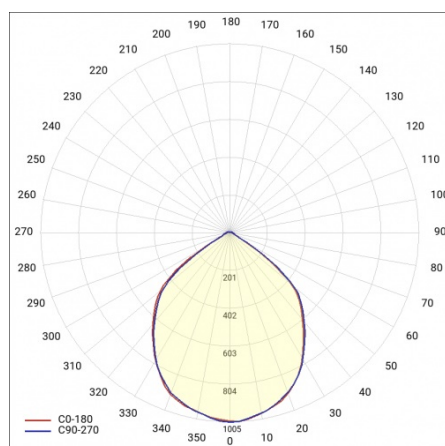

EXPO LED 2 1297LM 60° WEISS 840 (9W)

DETAILIERTE PRODUKTKARTE

TABLE TECHNISCHE PARAMETER

Index:	750106	Material Optik:	aluminium
Nennleistung der Leuchte [W]:	9	Optik:	Rückstrahler
EAN:	5905963750106	Material Gehäuse:	aluminium
Lichtstrom [lm]:	1297	Abmessungen (H/B/T/H) [mm]:	107/225
Lichtquelle:	LED	IP-Schutzart:	IP20
Farbtemperatur [K]:	4000	Eigengewicht [kg]:	1.300
Abstrahl- winkel [°]:	60°	Garantie [Jahre]:	5
Farbe Gehäuse:	weiss	Lebensdauer LED L90B10 [h]:	64000
Farb- wiedergabe- index:	>80	Anleitung:	Download PDF
Lichtausbeute [lm/W]:	144	Versorgungsspannung [V]:	220 - 240
Energieeffizienzklasse:	D	Plik LDT:	Download
Schutzklasse:	I		

LIGHT CURVES

Erstellungsdatum der Karte: 07 Juli 2023

Der Hersteller behält sich das Recht vor, Produktverbesserungen und Designänderungen oder Modernisierung in den Produkten vorzunehmen. * Parametertoleranz beträgt +/- 10 %Das Produktdatenblatt ist kein kommerzielles Angebot.

Dieses Produkt unterliegt dem Recycling von elektrischen und elektronischen Geräten(WEEE)

Zertifikat CE - Nr:

Lena Lighting S.A.
ul. Kórnicka 52, 63-000 Środa Wielkopolska
tel. +48 61 28 60 333 (Pn-Pt, 8-16), e-mail: hello@lenalighting.pl, www.lenalighting.pl