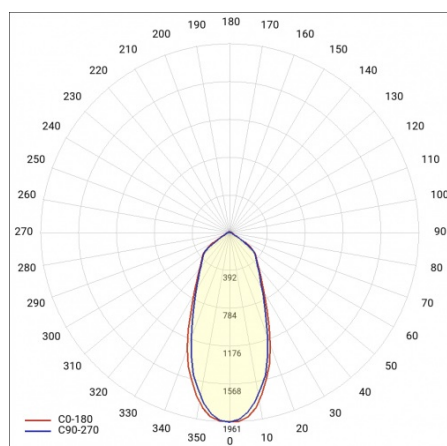

EXPO LED 2 1297LM 38° SCHWARZ 840 (9W)

DETAILLIERTE PRODUKTKARTE

TABLE TECHNISCHE PARAMETER

Index:	837623	Material Optik:	aluminium
Nennleistung der Leuchte [W]:	9	Optik:	Rückstrahler
EAN:	5905963837623	Material Gehäuse:	aluminium
Lichtstrom [lm]:	1297	Abmessungen (H/B/T/H) [mm]:	107/225
Lichtquelle:	LED	IP-Schutzart:	IP20
Farbtemperatur [K]:	4000	Eigengewicht [kg]:	1.300
Abstrahl- winkel [°]:	38°	Garantie [Jahre]:	5
Farbe Gehäuse:	schwarz	Lebensdauer LED L90B10 [h]:	64000
Farb- wiedergabe- index:	>80	Anleitung:	Download PDF
Lichtausbeute [lm/W]:	144	Versorgungsspannung [V]:	220 - 240
Energieeffizienzklasse:	D	Plik LDT:	Download
Schutzklasse:	I		

LIGHT CURVES

Erstellungsdatum der Karte: 07 Juli 2023

Der Hersteller behält sich das Recht vor, Produktverbesserungen und Designänderungen oder Modernisierung in den Produkten vorzunehmen. * Parametertoleranz beträgt +/- 10 %Das Produktdatenblatt ist kein kommerzielles Angebot.

Dieses Produkt unterliegt dem Recycling von elektrischen und elektronischen Geräten(WEEE)

Zertifikat CE - Nr:

Lena Lighting S.A.
ul. Kórnicka 52, 63-000 Środa Wielkopolska
tel. +48 61 28 60 333 (Pn-Pt, 8-16), e-mail: hello@lenalighting.pl, www.lenalighting.pl