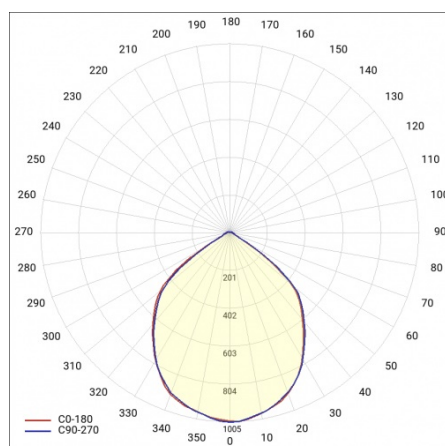

EXPO LED 2 1243LM 60° WEISS 830 (9W)

DETAILIERTE PRODUKTKARTE

TABLE TECHNISCHE PARAMETER

Index:	750045	Material Optik:	aluminium
Nennleistung der Leuchte [W]:	9	Optik:	Rückstrahler
EAN:	5905963750045	Material Gehäuse:	aluminium
Lichtstrom [lm]:	1243	Abmessungen (H/B/T/H) [mm]:	107/225
Lichtquelle:	LED	IP-Schutzart:	IP20
Farbtemperatur [K]:	3000	Eigengewicht [kg]:	1.300
Abstrahl- winkel [°]:	60°	Garantie [Jahre]:	5
Farbe Gehäuse:	weiss	Lebensdauer LED L90B10 [h]:	64000
Farb- wiedergabe- index:	>80	Anleitung:	Download PDF
Lichtausbeute [lm/W]:	138	Versorgungsspannung [V]:	220 - 240
Energieeffizienzklasse:	D	Plik LDT:	Download
Schutzklasse:	I		

LIGHT CURVES

Erstellungsdatum der Karte: 07 Juli 2023

Der Hersteller behält sich das Recht vor, Produktverbesserungen und Designänderungen oder Modernisierung in den Produkten vorzunehmen. * Parametertoleranz beträgt +/- 10 %Das Produktdatenblatt ist kein kommerzielles Angebot.

Dieses Produkt unterliegt dem Recycling von elektrischen und elektronischen Geräten(WEEE)

Zertifikat CE - Nr:

Lena Lighting S.A.
ul. Kórnicka 52, 63-000 Środa Wielkopolska
tel. +48 61 28 60 333 (Pn-Pt, 8-16), e-mail: hello@lenalighting.pl, www.lenalighting.pl