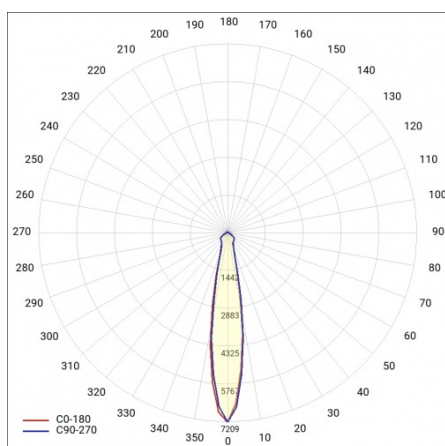

EXPO LED 2 1243LM 15° SCHWARZ 830 (9W)

DETAILIERTE PRODUKTKARTE

TABLE TECHNISCHE PARAMETER

Index:	837449	Material Optik:	aluminium
Nennleistung der Leuchte [W]:	9	Optik:	Rückstrahler
EAN:	5905963837449	Material Gehäuse:	aluminium
Lichtstrom [lm]:	1243	Abmessungen (H/B/T/H) [mm]:	107/225
Lichtquelle:	LED	IP-Schutzart:	IP20
Farbtemperatur [K]:	3000	Eigengewicht [kg]:	1.300
Abstrahl- winkel [°]:	15°	Garantie [Jahre]:	5
Farbe Gehäuse:	schwarz	Lebensdauer LED L90B10 [h]:	64000
Farb- wiedergabe- index:	>80	Anleitung:	Download PDF
Lichtausbeute [lm/W]:	138	Versorgungsspannung [V]:	220 - 240
Energieeffizienzklasse:	D	Plik LDT:	Download
Schutzklasse:	I		

LIGHT CURVES

Erstellungsdatum der Karte: 07 Juli 2023

Der Hersteller behält sich das Recht vor, Produktverbesserungen und Designänderungen oder Modernisierung in den Produkten vorzunehmen. * Parametertoleranz beträgt +/- 10 %Das Produktdatenblatt ist kein kommerzielles Angebot.

Dieses Produkt unterliegt dem Recycling von elektrischen und elektronischen Geräten(WEEE)

Zertifikat CE - Nr:

Lena Lighting S.A.
ul. Kórnicka 52, 63-000 Środa Wielkopolska
tel. +48 61 28 60 333 (Pn-Pt, 8-16), e-mail: hello@lenalighting.pl, www.lenalighting.pl