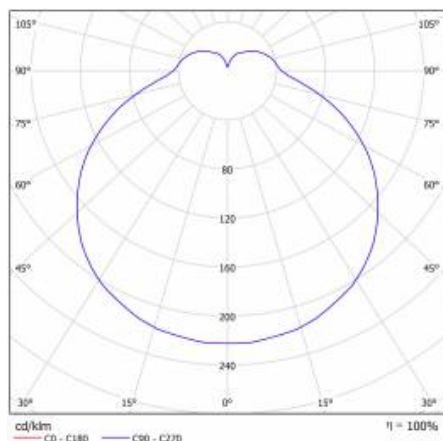

SVĚTELNÁ KŘIVKA

Datum vytvoření karty: 10 leden 2025

Výrobce si vyhrazuje právo na změny v průběhu zdokonalování výrobku a na konstrukční změny nebo modernizaci prezentovaného výrobku. Svítidlo splňuje požadavky směrnice EU ROHS 2001/65/EU. Produktový list není obchodní nabídkou. *Tolerance parametrů je +/- 10%.