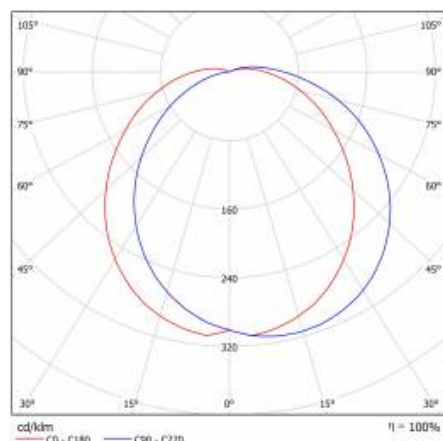

PODROBNÁ PRODUKTOVÁ KARTA

TABULKA TECHNICKÝCH PARAMETRŮ

Index:	943188	Instalační rozměry [mm]:	140
Zdroj světla:	LED modul	Odolnost proti nárazu:	IK10
Nominální výkon [W]:	21	Stupeň těsnosti:	IP65
Jmenovitý výkon svítidla [W]:	22	Montážní verze:	povrchová montáž
Jmenovité napájecí napětí [V]:	220-240	Provozní teplota [°C]:	od -20 do +35
Frekvence [Hz]:	50-60	Rozměry jednoho kartonu (V/Š/H) [mm]:	340/340/115
Světelný tok svítidla [lm]:	2150	Počet kusů na paletě [ks]:	80
Světelná účinnost svítidla [lm/W]:	98	Čistá hmotnost [kg]:	1.100
Energetická třída:	E	Záruka [roky]:	5
Třída ochrany:	I	Certifikace ENEC:	PL BBJ/011/2021/M1/A1
Teplota barvy [K]:	3000	Certifikát CE:	380/2023
Index podání barev (Ra):	>80	Atest PZH:	B-BK-60212-0619/20
SDCM:	≤ 3	Typ kategorie:	plafondy
Úhel osvětlení [°]:	120	Kategorie použití:	objekty handlowe, placówki oświetlone
Přepětiová ochrana [kV]:	1	Antivandal:	ano
Materiál difuzoru:	PC	Rozsah napětí AC [V]:	198 - 264
Typ difuzoru:	OPÁL	Rozsah napětí DC[V]:	176 - 280
Barva difuzoru:	bílý	Životnost LED L70B50 [h]:	115000
Materiál karoserie:	ABS	Životnost LED L80B20 [h]:	75000
Barva těla:	bílý	Životnost LED L90B10 [h] [h]:	33000
Materiál prstenu:	ABS	Typ vyzářování:	asymetrický
Barva prstenu:	bílý	Fotobiologická bezpečnost:	riziková skupina 1 (nízké riziko)
Rozměry (V/Š/H/V) [mm]:	340/115	Manuál:	Download PDF

SVĚTELNÁ KŘIVKA