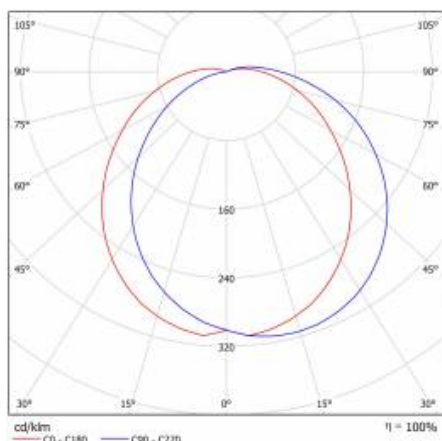

PODROBNÁ PRODUKTOVÁ KARTA

TABULKA TECHNICKÝCH PARAMETRŮ

Index:	940682	Barva prstenu:	340/115
EAN:	951619	Rozměry (V/Š/H/V) [mm]:	340/115
Zdroj světla:	LED modul	Odolnost proti nárazu:	IK10
Nominální výkon [W]:	32	Stupeň těsnosti:	IP65
Jmenovitý výkon svítidla [W]:	33	Provozní teplota [°C]:	od -20 do +35
Jmenovité napájecí napětí [V]:	220-240	Rozměry jednoho kartonu (V/Š/H) [mm]:	340/340/115
Frekvence [Hz]:	50-60	Počet kusů na paletě [ks]:	80
Světelný tok svítidla [lm]:	3200	Čistá hmotnost [kg]:	43831
Světelná účinnost svítidla [lm/W]:	97	Záruka [roky]:	5
Energetická třída:	E	Certifikace ENEC:	PL BBJ/011/2021/M1/A1
Třída ochrany:	I	Certifikát CE:	380/2023
Teplota barvy [K]:	4000	Atest PZH:	B-BK-60212-0619/20
Index podání barev (Ra):	>80	Typ kategorie:	plafondy
SDCM:	≤ 3	Kategorie použití:	objekty handlowe, placówki oświetlone
Účinek:	0.90	Verze:	DP lakovaný odstín
Úhel osvětlení [°]:	120	Antivandal:	ano
Přepětová ochrana [kV]:	1	Rozsah napětí AC [V]:	198-264
Materiál difuzoru:	PC	Rozsah napětí DC[V]:	176-280
Typ difuzoru:	OPÁL	Životnost LED L70B50 [h]:	115000
Barva difuzoru:	bílý	Životnost LED L80B20 [h]:	75000
Materiál optiky:	ABS	Životnost LED L90B10 [h] [h]:	33000
Materiál karoserie:	ABS	Typ vyzářování:	asymetrický
Barva těla:	bílý	Fotobiologická bezpečnost:	riziková skupina 1 (nízké riziko)
Materiál prstenu:	Bílý	Manuál:	Download PDF

SVĚTELNÁ KŘIVKA