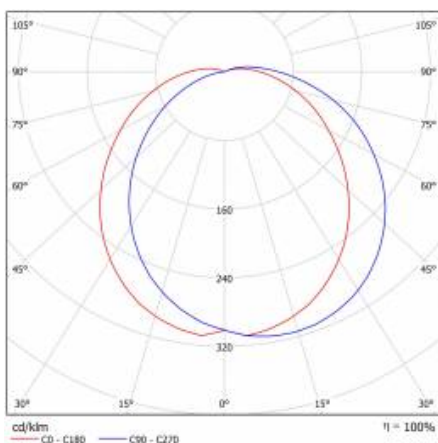

PODROBNÁ PRODUKTOVÁ KARTA

TABULKA TECHNICKÝCH PARAMETRŮ

Index:	940668	Barva prstenu:	340/115
EAN:	952876	Rozměry (V/Š/H/V) [mm]:	340/115
Zdroj světla:	LED modul	Odolnost proti nárazu:	IK10
Nominální výkon [W]:	21	Stupeň těsnosti:	IP65
Jmenovitý výkon svítidla [W]:	22	Provozní teplota [°C]:	od -20 do +35
Jmenovité napájecí napětí [V]:	220-240	Rozměry jednoho kartonu (V/Š/H) [mm]:	340/340/115
Frekvence [Hz]:	50-60	Počet kusů na paletě [ks]:	80
Světelný tok svítidla [lm]:	2300	Čistá hmotnost [kg]:	43831
Světelná účinnost svítidla [lm/W]:	105	Záruka [roky]:	5
Energetická třída:	E	Certifikace ENEC:	PL BBJ/011/2021/M1/A1
Třída ochrany:	I	Certifikát CE:	380/2023
Teplota barvy [K]:	4000	Atest PZH:	B-BK-60212-0619/20
Index podání barev (Ra):	>80	Typ kategorie:	plafondy
SDCM:	≤ 3	Kategorie použití:	objekty handlowe, placówki oświetlone
Účinek:	0.94	Verze:	P maloval
Úhel osvětlení [°]:	120	Antivandal:	ano
Přepětová ochrana [kV]:	1	Rozsah napětí AC [V]:	198-264
Materiál difuzoru:	PC	Rozsah napětí DC[V]:	176-280
Typ difuzoru:	OPÁL	Životnost LED L70B50 [h]:	115000
Barva difuzoru:	bílý	Životnost LED L80B20 [h]:	75000
Materiál optiky:	ABS	Životnost LED L90B10 [h] [h]:	33000
Materiál karosérie:	ABS	Typ vyzářování:	asymetrický
Barva těla:	bílý	Fotobiologická bezpečnost:	riziková skupina 1 (nízké riziko)
Materiál prstenu:	Bílý	Manuál:	Download PDF

SVĚTELNÁ KŘIVKA