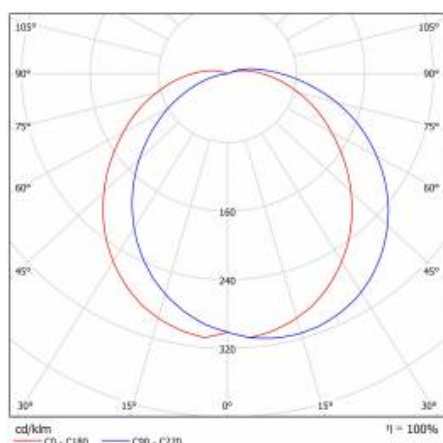

PODROBNÁ PRODUKTOVÁ KARTA

TABULKA TECHNICKÝCH PARAMETRŮ

Index:	940651	Barva prstenu:	340/115
EAN:	951596	Rozměry (V/Š/H/V) [mm]:	340/115
Zdroj světla:	LED modul	Odolnost proti nárazu:	IK10
Nominální výkon [W]:	21	Stupeň těsnosti:	IP65
Jmenovitý výkon svítidla [W]:	22	Provozní teplota [°C]:	od -20 do +35
Jmenovité napájecí napětí [V]:	220-240	Rozměry jednoho kartonu (V/Š/H) [mm]:	340/340/115
Frekvence [Hz]:	50-60	Počet kusů na paletě [ks]:	80
Světelný tok svítidla [lm]:	2300	Čistá hmotnost [kg]:	43831
Světelná účinnost svítidla [lm/W]:	105	Záruka [roky]:	5
Energetická třída:	E	Certifikace ENEC:	PL BBJ/011/2021/M1/A1
Třída ochrany:	I	Certifikát CE:	380/2023
Teplota barvy [K]:	4000	Atest PZH:	B-BK-60212-0619/20
Index podání barev (Ra):	>80	Typ kategorie:	plafondy
SDCM:	≤ 3	Kategorie použití:	objekty handlowe, placówki oświetlone
Účinek:	0.94	Verze:	DP lakovaný odstín
Úhel osvětlení [°]:	120	Antivandal:	ano
Přepětová ochrana [kV]:	1	Rozsah napětí AC [V]:	198-264
Materiál difuzoru:	PC	Rozsah napětí DC[V]:	176-280
Typ difuzoru:	OPÁL	Životnost LED L70B50 [h]:	115000
Barva difuzoru:	bílý	Životnost LED L80B20 [h]:	75000
Materiál optiky:	ABS	Životnost LED L90B10 [h] [h]:	33000
Materiál karoserie:	ABS	Typ vyzářování:	asymetrický
Barva těla:	bílý	Fotobiologická bezpečnost:	riziková skupina 1 (nízké riziko)
Materiál prstenu:	Bílý	Manuál:	Download PDF

SVĚTELNÁ KŘIVKA