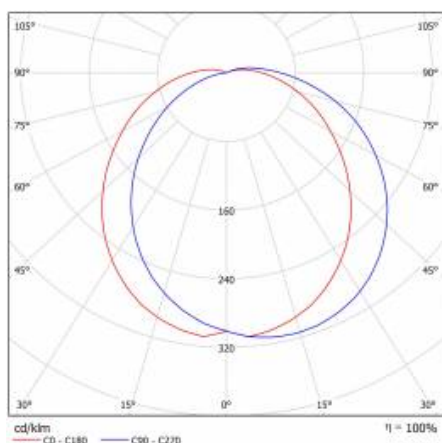

PODROBNÁ PRODUKTOVÁ KARTA

TABULKA TECHNICKÝCH PARAMETRŮ

Index:	951596	Instalační rozměry [mm]:	140
Zdroj světla:	LED modul	Odolnost proti nárazu:	IK10
Nominální výkon [W]:	21	Stupeň těsnosti:	IP65
Jmenovitý výkon svítidla [W]:	22	Montážní verze:	povrchová montáž
Jmenovité napájecí napětí [V]:	220-240	Provozní teplota [°C]:	od -20 do +35
Frekvence [Hz]:	50-60	Rozměry jednoho kartonu (V/Š/H) [mm]:	340/340/115
Světelný tok svítidla [lm]:	2300	Počet kusů na paletě [ks]:	80
Světelná účinnost svítidla [lm/W]:	105	Čistá hmotnost [kg]:	1.100
Energetická třída:	E	Záruka [roky]:	5
Třída ochrany:	I	Certifikace ENEC:	PL BBJ/011/2021/M1/A1
Teplota barvy [K]:	4000	Certifikát CE:	380/2023
Index podání barev (Ra):	> 80	Atest PZH:	B-BK-60212-0619/20
SDCM:	≤ 3	Typ kategorie:	plafondy
Účinnost:	0.94	Kategorie použití:	objekty handlowe, placówki oświetlone
Úhel osvětlení [°]:	120	Verze:	DP lakovaný odstín
Přepětová ochrana [kV]:	1	Rozsah napětí AC [V]:	198 - 264
Materiál difuzoru:	PC	Rozsah napětí DC[V]:	176 - 280
Typ difuzoru:	OPÁL	Životnost LED L70B50 [h]:	115000
Barva difuzoru:	bílý	Životnost LED L80B20 [h]:	75000
Materiál karoserie:	ABS	Životnost LED L90B10 [h] [h]:	33000
Barva těla:	bílý	Typ vyzářování:	asymetrický
Materiál prstenu:	ABS	Fotobiologická bezpečnost:	riziková skupina 1 (nízké riziko)
Barva prstenu:	bílý	Manuál:	Download PDF
Rozměry (V/Š/H/V) [mm]:	340/115		

SVĚTELNÁ KŘIVKA