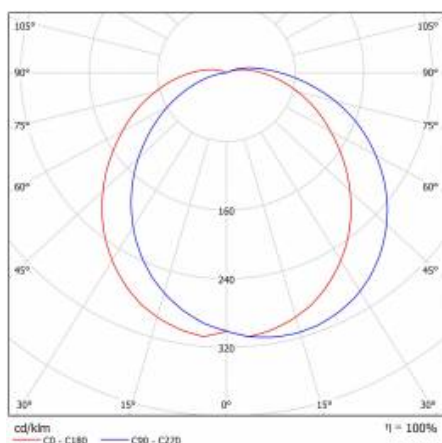

PODROBNÁ PRODUKTOVÁ KARTA

TABULKA TECHNICKÝCH PARAMETRŮ

Index:	951589	Instalační rozměry [mm]:	140
Zdroj světla:	LED modul	Odolnost proti nárazu:	IK10
Nominální výkon [W]:	21	Stupeň těsnosti:	IP65
Jmenovitý výkon svítidla [W]:	22	Montážní verze:	povrchová montáž
Jmenovité napájecí napětí [V]:	220-240	Provozní teplota [°C]:	od -20 do +35
Frekvence [Hz]:	50-60	Rozměry jednoho kartonu (V/Š/H) [mm]:	340/340/115
Světelný tok svítidla [lm]:	2150	Počet kusů na paletě [ks]:	80
Světelná účinnost svítidla [lm/W]:	98	Čistá hmotnost [kg]:	1.100
Energetická třída:	E	Záruka [roky]:	5
Třída ochrany:	I	Certifikace ENEC:	PL BBJ/011/2021/M1/A1
Teplota barvy [K]:	3000	Certifikát CE:	380/2023
Index podání barev (Ra):	> 80	Atest PZH:	B-BK-60212-0619/20
SDCM:	≤ 3	Typ kategorie:	plafondy
Účinnost:	0.94	Kategorie použití:	objekty handlowe, placówki oświetlone
Úhel osvětlení [°]:	120	Verze:	DP lakovaný odstín
Přepětová ochrana [kV]:	1	Rozsah napětí AC [V]:	198 - 264
Materiál difuzoru:	PC	Rozsah napětí DC[V]:	176 - 280
Typ difuzoru:	OPÁL	Životnost LED L70B50 [h]:	115000
Barva difuzoru:	bílý	Životnost LED L80B20 [h]:	75000
Materiál karoserie:	ABS	Životnost LED L90B10 [h] [h]:	33000
Barva těla:	bílý	Typ vyzářování:	asymetrický
Materiál prstenu:	ABS	Fotobiologická bezpečnost:	riziková skupina 1 (nízké riziko)
Barva prstenu:	bílý	Manuál:	Download PDF
Rozměry (V/Š/H/V) [mm]:	340/115		

SVĚTELNÁ KŘIVKA