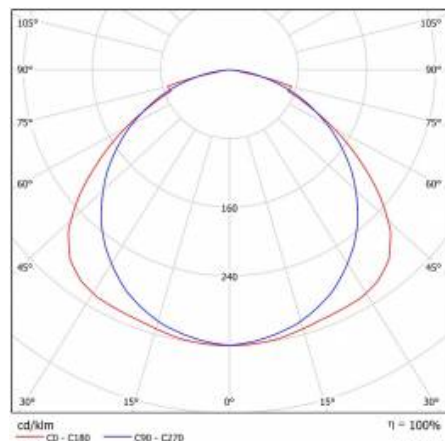

INDO LED EVO P DALI 3700LM PLX 840 (34W)

PODROBNÁ PRODUKTOVÁ KARTA

TABULKA TECHNICKÝCH PARAMETRŮ

Nominální výkon [W]:	34	Materiál difuzoru:	PMMA
Index:	380938	Materiál karoserie:	práškově lakovaná ocel
Teplota barvy [K]:	4000	Barva těla:	bílý
Zdroj světla:	LED modul	Rozměry (V/Š/H/V) [mm]:	106/595/595
Světelný tok svítidla [lm]:	3700	Odolnost proti nárazu:	IK07
Typ difuzoru:	OPÁL	Stupeň těsnosti:	IP20
Jmenovitý výkon svítidla [W]:	36.80	Montážní verze:	zapuštěné
Jmenovité napájecí napětí [V]:	220-240	Provozní teplota [°C]:	od -20 do +35
DIMM DALI:	ano	EAN:	5905963380938
Frekvence [Hz]:	50-60	Typ kategorie:	rastry
Světelná účinnost svítidla [lm/W]:	100	Rozsah napětí AC [V]:	198 – 264
Energetická třída:	E	Třída ETIM:	EC002892
Třída ochrany:	I	Fotobiologická bezpečnost:	riziková skupina 1 (nízké riziko)
Index podání barev (Ra):	>80	Záruka [roky]:	5
SDCM:	≤ 3	Manuál:	Download PDF
Účinník:	0.96	Certifikát CE:	77/2018
Životnost LED L70B50 [h]:	50000		

SVĚTELNÁ KŘIVKA