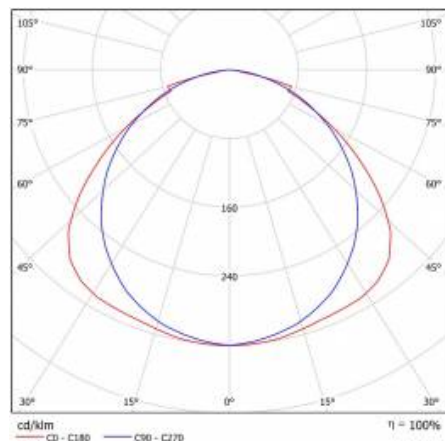

INDO LED EVO P DALI 3700LM PLX 840 (34W)

PODROBNÁ PRODUKTOVÁ KARTA

TABULKA TECHNICKÝCH PARAMETRŮ

Index:	380938
Zdroj světla:	LED modul
Nominální výkon [W]:	34
Jmenovitý výkon svítidla [W]:	36.80
Jmenovité napájecí napětí [V]:	220-240
Frekvence [Hz]:	50-60
Světelný tok svítidla [lm]:	3700
Světelná účinnost svítidla [lm/W]:	100
Energetická třída:	E
Třída ochrany:	I
Teplota barvy [K]:	4000
Index podání barev (Ra):	>80
SDCM:	≤ 3
Účinnost:	0.96
Životnost LED L70B50 [h]:	50000
Materiál difuzoru:	PMMA
Typ difuzoru:	OPÁL

Materiál karoserie:	práškově lakovaná ocel
Barva těla:	bílý
Rozměry (V/Š/H/V) [mm]:	106/595/595
Odolnost proti nárazu:	IK07
Stupeň těsnosti:	IP20
Montážní verze:	zapuštěné
Provozní teplota [°C]:	od -20 do +35
EAN:	5905963380938
Typ kategorie:	rastry
Rozsah napětí AC [V]:	198 – 264
Třída ETIM:	EC002892
Fotobiologická bezpečnost:	riziková skupina 1 (nízké riziko)
Záruka [roky]:	5
Manuál:	Download PDF
DIMM DALI:	ano
Certifikát CE:	77/2018

SVĚTELNÁ KŘIVKA