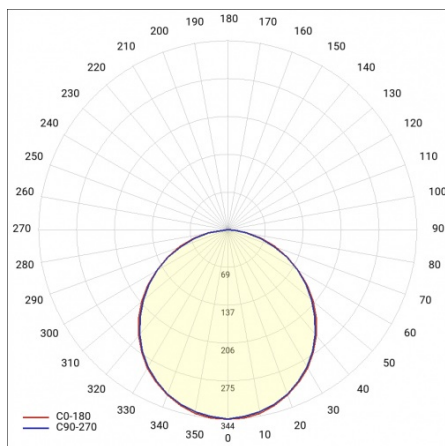

COMPACT LED EVO N RCR 5150LM PLX II KL IP20 1200X250 840 (44W)

PODROBNÁ PRODUKTOVÁ KARTA

TABULKA TECHNICKÝCH PARAMETRŮ

Index:	630484	Materiál karoserie:	ABS
Nominální výkon [W]:	44	Barva těla:	bílý
Teplota barvy [K]:	4000	Rozměry (V/Š/H/V) [mm]:	1195/250/66
Zdroj světla:	LED modul	Stupeň těsnosti:	IP20
Světelný tok svítidla [lm]:	5150	Montážní verze:	přisazená, možná zapuštěná do modulových stropů
Typ difuzoru:	OPÁL	Provozní teplota [°C]:	od -20 do +35
Materiál difuzoru:	PS	Čistá hmotnost [kg]:	2.300
Jmenovité napájecí napětí [V]:	220-240	Typ kategorie:	rastry
Rádiový detektor pohybu:	ano	Životnost LED L70B50 [h]:	125000
Frekvence [Hz]:	50-60	Životnost LED L80B20 [h]:	82000
Energetická třída:	E	Životnost LED L90B10 [h] [h]:	40000
Světelná účinnost svítidla [lm/W]:	109	Fotobiologická bezpečnost:	riziková skupina 1 (nízké riziko)
Třída ochrany:	II	Certifikát CE:	361/2023 B-BK-60212-0070/20 B-BK-60212-0042/20
Index podání barev (Ra):	>80	Atest PZH:	
SDCM:	≤ 3	Záruka [roky]:	5
Účinník:	0.95	Manuál:	Download PDF
		Certifikace ENEC:	
		Příloha LDT:	Download

SVĚTELNÁ KŘIVKA

Datum vytvoření karty: 08 leden 2025

Výrobce si vyhrazuje právo na změny v průběhu zdokonalování výrobku a na konstrukční změny nebo modernizaci prezentovaného výrobku. Svítidlo splňuje požadavky směrnice EU ROHS 2001/65/EU. Produktový list není obchodní nabídkou. *Tolerance parametrů je +/- 10%.

Tento produkt podléhá pravidlům recyklace elektrické a elektronické zařízení

Certifikát CE - č.: 361/2023

Lena Lighting S.A.
ul. Kórnicka 52, 63-000 Środa Wielkopolska
tel. +48 61 28 60 333 (Pn-Pt, 8-16), e-mail: hello@lenalighting.pl, www.lenalighting.pl

Boční 2/2