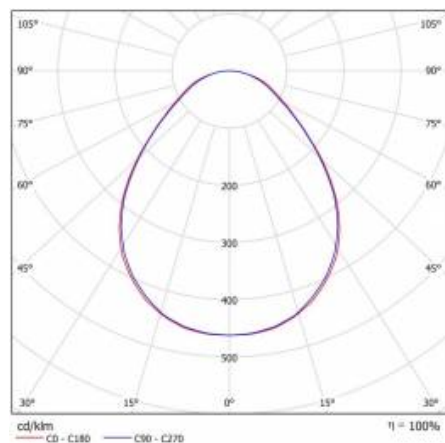

COMPACT LED EVO P 4550LM PRM DALI I KL. IP44/ IP20

595X595 840 (32W)

PODROBNÁ PRODUKTOVÁ KARTA

TABULKA TECHNICKÝCH PARAMETRŮ

Index:	017964
EAN:	5905963017964
Zdroj světla:	LED modul
Nominální výkon [W]:	32
Jmenovitý výkon svítidla [W]:	33
Jmenovité napájecí napětí [V]:	220-240
Frekvence [Hz]:	50-60
Světelný tok svítidla [lm]:	4550
Světelná účinnost svítidla [lm/W]:	137
Energetická třída:	C
Třída ochrany:	I
Teplota barvy [K]:	4000
Index podání barev (Ra) >:	80
SDCM:	3
Úhel osvětlení [°]:	120
Materiál difuzoru:	PC
Typ difuzoru:	PRM
Materiál karoserie:	ABS
Barva těla:	bílý

Rozměry (V/Š/H/V) [mm]:	595/595/71
Odolnost proti nárazu:	IK07
Stupeň těsnosti:	IP44/20
Montážní verze:	zapuštěné
Provozní teplota [°C]:	od -20 do +35
DIMM DALI:	ano
Čistá hmotnost [kg]:	2.200
Životnost LED L70B50 [h]:	132000
Životnost LED L80B10 [h]:	84000
Účinnost:	0.95
Třída ETIM:	EC002892
UGR (4H8H):	< 19
Fotobiologická bezpečnost:	RG0 - skupina bez rizika
Záruka [roky]:	5
Certifikát CE:	27/2022
Environmentální deklarace (EPD):	944/2026
Manuál:	Download PDF
Certifikáty ISO:	9001:2015, 14001:2015, 45001:2018, 50001:2018
Plik LDT:	Download

SVĚTELNÁ KŘIVKA