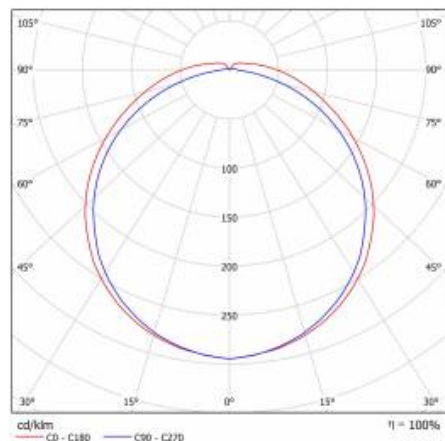

VECTOR 3 LED 1441MM AW3H AT 6900LM PRM MAT IP40 840 (60W)

PODROBNÁ PRODUKTOVÁ KARTA

TABULKA TECHNICKÝCH PARAMETRŮ

Zdroj světla:	LED modul	Montážní verze:	povrchová montáž
Nominální výkon [W]:	60	Provozní teplota [°C]:	od -20 do +35
Jmenovitý výkon svítidla [W]:	62.50	Čistá hmotnost [kg]:	2.400
Světelný tok svítidla [lm]:	6900	Záruka [roky]:	2 / 0.5 (baterie)
Světelná účinnost svítidla [lm/W]:	110	Index:	661792
Energetická třída:	E	EAN:	5905963661792
Třída ochrany:	I	Typ kategorie:	paprsky
Teplota barvy [K]:	4000	Fotobiologická bezpečnost:	riziková skupina 1 (nízké riziko)
Index podání barev (Ra):	>80	Jmenovité napájecí napětí [V]:	220-240
SDCM:	≤ 3	Frekvence [Hz]:	50-60
Účinek:	0.95	Rozsah napětí AC [V]:	198 - 264
Materiál difuzoru:	PC	Rozsah napětí DC[V]:	176-280
Typ difuzoru:	PRM MAT	Certifikát CE:	310/2023
Materiál karoserie:	práškově lakovaný ocelový plech	Životnost LED L70B50 [h]:	116000
Barva těla:	bílý	Životnost LED L80B20 [h]:	72000
Rozměry (V/Š/H/V) [mm]:	1441/126/60	Životnost LED L90B10 [h] [h]:	35000
Instalační rozměry [mm]:	1330	Manuál:	Download PDF
Odolnost proti nárazu:	IK07	Atest PZH:	B-BK-60212-0019/20
Stupeň těsnosti:	IP40		

SVĚTELNÁ KŘIVKA

Datum vytvoření karty: 06 červenec 2023

Výrobce si vyhrazuje právo na změny v průběhu zdokonalování výrobku a na konstrukční změny nebo modernizaci prezentovaného výrobku. Svítidlo splňuje požadavky směrnice EU ROHS 2001/65/EU. Produktový list není obchodní nabídkou. *Tolerance parametrů je +/- 10%.

Tento produkt podléhá pravidlům recyklace elektrické a elektronické zařízení

Certifikát CE - č.: 310/2023

Lena Lighting S.A.
ul. Kórnicka 52, 63-000 Środa Wielkopolska
tel. +48 61 28 60 333 (Pn-Pt, 8-16), e-mail: hello@lenalighting.pl, www.lenalighting.pl