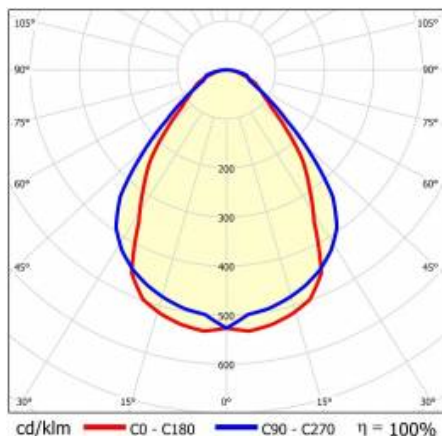

BARIS 40 LED N VD 3300LM PRM I IP20 1421 MM 840 CZARNY 39W

PODROBNÁ PRODUKTOVÁ KARTA

TABULKA TECHNICKÝCH PARAMETRŮ

Index:	455674	Instalační rozměry [mm]:	1352
EAN:	4556745905963	Stupeň těsnosti:	IP20
Zdroj světla:	LED	Montážní verze:	povrchová montáž
Jmenovitý výkon svítidla [W]:	39	Čistá hmotnost [kg]:	1.190
Nominální výkon [W]:	33	Typ kategorie:	svítidla a lineární systémy
Frekvence [Hz]:	50	Rozsah napětí AC [V]:	220 - 240
Světelný tok svítidla [lm]:	3300	Životnost LED L70B50 [h]:	113500
Světelná účinnost svítidla [lm/W]:	84	Životnost LED L80B10 [h]:	71500
Energetická třída:	F	Životnost LED L90B10 [h]:	34500
Třída ochrany:	I	Flicker index:	0.060
Teplota barvy [K]:	4000	Kategorie použití:	osvětlení kanceláří
Index podání barev (Ra) >:	80	Odolnost proti nárazu:	IK03
SDCM:	3	Záruka [roky]:	3
Materiál difuzoru:	PS	Certifikát CE:	307/2023
Typ difuzoru:	PRM	Certifikace ENEC:	PL BBJ/003/2022
Barva difuzoru:	průhledný	Atest PZH:	B-BK-60212-0109/21
Materiál karoserie:	hliník	Manuál:	Download PDF
Barva těla:	černá	Environmentální deklarace (EPD):	852/2025
Rozměry (V/Š/H/V) [mm]:	53/40/1421		

SVĚTELNÁ KŘIVKA

Datum vytvoření karty: 16 prosinec 2025

Výrobce si vyhrazuje právo na změny v průběhu zdokonalování výrobku a na konstrukční změny nebo modernizaci prezentovaného výrobku. Svítidlo splňuje požadavky směrnice EU ROHS 2001/65/EU. Produktový list není obchodní nabídkou. *Tolerance parametrů je +/- 10%.

Tento produkt podléhá pravidlům recyklace elektrické a elektronické zařízení

Certifikát CE - č.: 307/2023

Lena Lighting S.A.
ul. Kórnicka 52, 63-000 Środa Wielkopolska
tel. +48 61 28 60 333 (Pn-Pt, 8-16), e-mail: hello@lenalighting.pl, www.lenalighting.pl