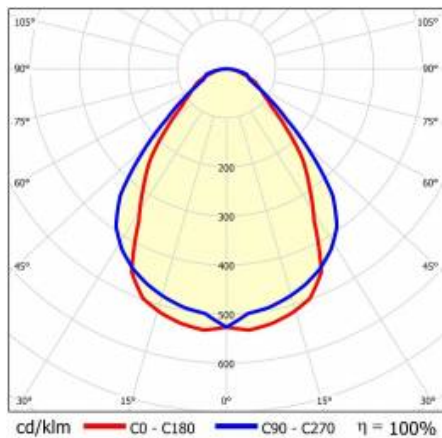

BARIS 40 LED Z VD 3300LM PRM I IP20 1421 MM 840 CZARNY 39W

PODROBNÁ PRODUKTOVÁ KARTA

TABULKA TECHNICKÝCH PARAMETRŮ

Index:	455643	Barva těla:	černá
Jmenovitý výkon svítidla [W]:	39	Materiál difuzoru:	PS
EAN:	4556435905963	Rozměry (V/Š/H/V) [mm]:	53/40/1421
Teplota barvy [K]:	4000	Barva difuzoru:	průhledný
Zdroj světla:	LED	Materiál karoserie:	hliník
Světelný tok svítidla [lm]:	3300	Montážní verze:	závěsné
Typ difuzoru:	PRM	Instalační rozměry [mm]:	1326
Energetická třída:	F	Odolnost proti nárazu:	IK03
Frekvence [Hz]:	50	Stupeň těsnosti:	IP20
Světelná účinnost svítidla [lm/W]:	84	Čistá hmotnost [kg]:	1.430
Třída ochrany:	I	Záruka [roky]:	3
Index podání barev (Ra):	>80	Certifikát CE:	306/2023
SDCM:	<3	Certifikace ENEC:	PL BBJ/003/2022
Životnost LED L70B50 [h]:	113500	Atest PZH:	B-BK-60212-0109/21
Životnost LED L80B20 [h]:	71500	Manuál:	Download PDF
Životnost LED L90B10 [h]:	34500		

SVĚTELNÁ KŘIVKA

Datum vytvoření karty: 09 červenec 2024

Výrobce si vyhrazuje právo na změny v průběhu zdokonalování výroby a na konstrukční změny nebo modernizaci prezentovaného výrobku. Svítidlo splňuje požadavky směrnice EU ROHS 2001/65/EU. Produktový list není obchodní nabídkou. *Tolerance parametrů je +/- 10%.

Tento produkt podléhá pravidlům recyklace elektrické a elektronické zařízení

Certifikát CE - č.: 306/2023

Lena Lighting S.A.
ul. Kórnicka 52, 63-000 Środa Wielkopolska
tel. +48 61 28 60 333 (Pn-Pt, 8-16), e-mail: hello@lenalighting.pl, www.lenalighting.pl