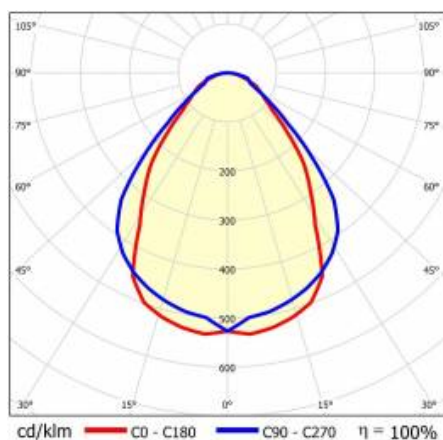

BARIS 40 LED Z VD 3300LM PRM I IP20 1421 MM 840 BIAŁY 39W

PODROBNÁ PRODUKTOVÁ KARTA

TABULKA TECHNICKÝCH PARAMETRŮ

Index:	455636	Barva těla:	bílý
Jmenovitý výkon svítidla [W]:	39	Materiál difuzoru:	PS
EAN:	4556365905963	Rozměry (V/Š/H/V) [mm]:	53/40/1421
Teplota barvy [K]:	4000	Barva difuzoru:	průhledný
Zdroj světla:	LED	Materiál karoserie:	hliník
Světelný tok svítidla [lm]:	3300	Montážní verze:	závěsné
Typ difuzoru:	PRM	Instalační rozměry [mm]:	1326
Energetická třída:	F	Odolnost proti nárazu:	IK03
Frekvence [Hz]:	50	Stupeň těsnosti:	IP20
Světelná účinnost svítidla [lm/W]:	84	Čistá hmotnost [kg]:	1.430
Třída ochrany:	I	Záruka [roky]:	3
Index podání barev (Ra):	>80	Certifikát CE:	306/2023
SDCM:	<3	Certifikace ENEC:	PL BBJ/003/2022
Životnost LED L70B50 [h]:	113500	Atest PZH:	B-BK-60212-0109/21
Životnost LED L80B20 [h]:	71500	Manuál:	Download PDF
Životnost LED L90B10 [h]:	34500		

SVĚTELNÁ KŘIVKA

Datum vytvoření karty: 09 červenec 2024

Výrobce si vyhrazuje právo na změny v průběhu zdokonalování výroby a na konstrukční změny nebo modernizaci prezentovaného výrobku. Svítidlo splňuje požadavky směrnice EU ROHS 2001/65/EU. Produktový list není obchodní nabídkou. *Tolerance parametrů je +/- 10%.

Tento produkt podléhá pravidlům recyklace elektrické a elektronické zařízení

Certifikát CE - č.: 306/2023

Lena Lighting S.A.
ul. Kórnicka 52, 63-000 Środa Wielkopolska
tel. +48 61 28 60 333 (Pn-Pt, 8-16), e-mail: hello@lenalighting.pl, www.lenalighting.pl