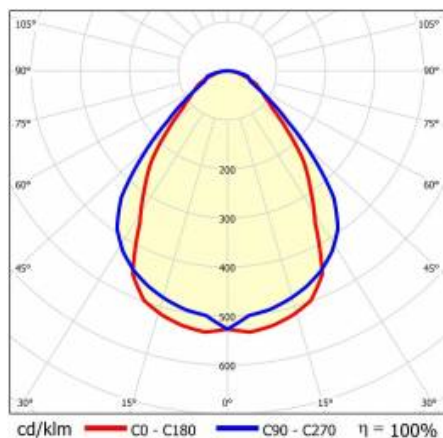

BARIS 40 LED Z VD 3300LM PRM I IP20 1421 MM 840 BIAŁY 39W

PODROBNÁ PRODUKTOVÁ KARTA

TABULKA TECHNICKÝCH PARAMETRŮ

Index:	455636	Barva těla:	bílý
Jmenovitý výkon svítidla [W]:	39	Materiál difuzoru:	PS
EAN:	4556365905963	Rozměry (V/Š/H/V) [mm]:	53/40/1421
Teplota barvy [K]:	4000	Barva difuzoru:	průhledný
Zdroj světla:	LED	Materiál karoserie:	hliník
Světelný tok svítidla [lm]:	3300	Montážní verze:	závěsné
Typ difuzoru:	PRM	Instalační rozměry [mm]:	1326
Energetická třída:	F	Odolnost proti nárazu:	IK03
Frekvence [Hz]:	50	Stupeň těsnosti:	IP20
Světelná účinnost svítidla [lm/W]:	84	Čistá hmotnost [kg]:	1.430
Třída ochrany:	I	Záruka [roky]:	3
Index podání barev (Ra):	>80	Certifikát CE:	306/2023
SDCM:	<3	Certifikace ENEC:	PL BBJ/003/2022
Životnost LED L70B50 [h]:	113500	Atest PZH:	B-BK-60212-0109/21
Životnost LED L80B20 [h]:	71500	Manuál:	Download PDF
Životnost LED L90B10 [h]:	34500		

SVĚTELNÁ KŘIVKA

Datum vytvoření karty: 03 leden 2025

Výrobce si vyhrazuje právo na změny v průběhu zdokonalování výroby a na konstrukční změny nebo modernizaci prezentovaného výrobku. Svítidlo splňuje požadavky směrnice EU ROHS 2001/65/EU. Produktový list není obchodní nabídkou. *Tolerance parametrů je +/- 10%.

Tento produkt podléhá pravidlům recyklace elektrické a elektronické zařízení

Certifikát CE - č.: 306/2023

Lena Lighting S.A.
ul. Kórnicka 52, 63-000 Środa Wielkopolska
tel. +48 61 28 60 333 (Pn-Pt, 8-16), e-mail: hello@lenalighting.pl, www.lenalighting.pl

Boční 2/2