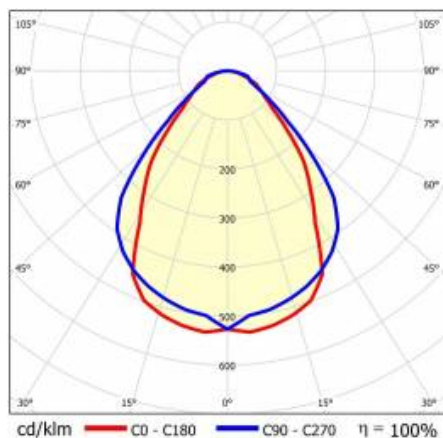

BARIS 40 LED Z VD 3300LM PRM I IP20 1421 MM 840 ANODA CO 39W

PODROBNÁ PRODUKTOVÁ KARTA

TABULKA TECHNICKÝCH PARAMETRŮ

Index:	455629	Barva těla:	šedá
Jmenovitý výkon svítidla [W]:	39	Materiál difuzoru:	PS
EAN:	4556295905963	Rozměry (V/Š/H/V) [mm]:	53/40/1421
Teplota barvy [K]:	4000	Barva difuzoru:	průhledný
Zdroj světla:	LED	Materiál karoserie:	hliník
Světelný tok svítidla [lm]:	3300	Montážní verze:	závěsné
Typ difuzoru:	PRM	Instalační rozměry [mm]:	1326
Energetická třída:	F	Odolnost proti nárazu:	IK03
Frekvence [Hz]:	50	Stupeň těsnosti:	IP20
Světelná účinnost svítidla [lm/W]:	84	Čistá hmotnost [kg]:	1.430
Třída ochrany:	I	Záruka [roky]:	3
Index podání barev (Ra):	>80	Certifikát CE:	306/2023
SDCM:	<3	Certifikace ENEC:	PL BBJ/003/2022
Životnost LED L70B50 [h]:	113500	Atest PZH:	B-BK-60212-0109/21
Životnost LED L80B20 [h]:	71500	Manuál:	Download PDF
Životnost LED L90B10 [h]:	34500		

SVĚTELNÁ KŘIVKA

Datum vytvoření karty: 09 červenec 2024

Výrobce si vyhrazuje právo na změny v průběhu zdokonalování výroby a na konstrukční změny nebo modernizaci prezentovaného výrobku. Svítidlo splňuje požadavky směrnice EU ROHS 2001/65/EU. Produktový list není obchodní nabídkou. *Tolerance parametrů je +/- 10%.

Tento produkt podléhá pravidlům recyklace elektrické a elektronické zařízení

Certifikát CE - č.: 306/2023

Lena Lighting S.A.
ul. Kórnicka 52, 63-000 Środa Wielkopolska
tel. +48 61 28 60 333 (Pn-Pt, 8-16), e-mail: hello@lenalighting.pl, www.lenalighting.pl