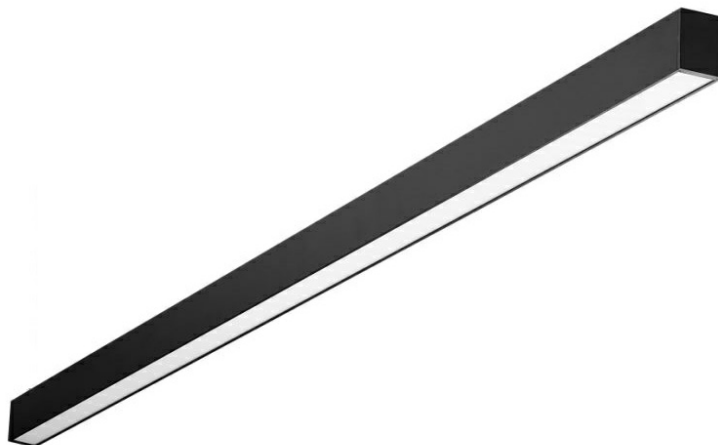

# BARIS 40 LED N VD 3100LM PRM I IP20 1140 MM 840 CZARNY 32W

PODROBNÁ PRODUKTOVÁ KARTA

## TECHNICKÉ PARAMETRY

Index:	455612
Jmenovitý výkon svítidla [W]*:	32
Světelný tok svítidla [lm]*:	3100
Teplota barvy [K]:	4000
Stupeň těsnosti:	IP20
Energetická třída:	E
Materiál karoserie:	hliník
Barva těla:	černá
Materiál difuzoru:	PS
Typ difuzoru:	PRM

## VLASTNOSTI PRODUKTU

Závěsné nebo povrchové světlo s velmi úzkým průřezem. Jeho tělo je vyrobeno z eloxovaného hliníkového profilu v šedé barvě nebo z hliníkového profilu lakovaného bílou nebo černou barvou (jiné barvy jsou k dispozici na vyžádání). Optika má podobu opálového stínítka. Svítidlo je vybaveno jedinečným závěsným systémem, který usnadňuje instalaci svítidla a nastavení závěsu. Všechna závěsná svítidla BARIS LED VD obsahují v sadě přívěsky s krabičkou.

## APLIKACE

Lampa je určena pro použití v interiéru. Jedinečný design, energeticky úsporné LED moduly a možnost spolupráce s externími systémy řízení osvětlení ve standardu DALI předurčují svítidlo k použití v moderních kancelářských budovách se zvláštním důrazem na reprezentativní prostory.