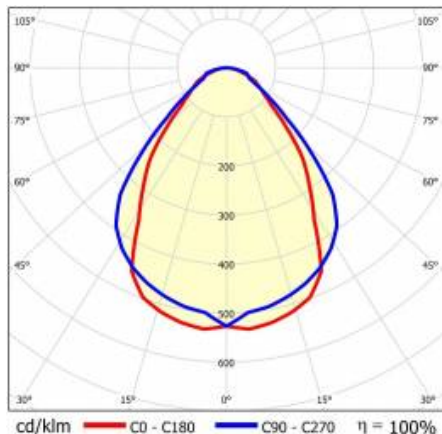

BARIS 40 LED Z VD 3100LM PRM I IP20 1140 MM 840 CZARNY 32W

PODROBNÁ PRODUKTOVÁ KARTA

TABULKA TECHNICKÝCH PARAMETRŮ

Index:	455582	Instalační rozměry [mm]:	1045
EAN:	4555825905963	Stupeň těsnosti:	IP20
Zdroj světla:	LED	Montážní verze:	závěsné
Jmenovitý výkon svítidla [W]:	32	Čistá hmotnost [kg]:	1.240
Nominální výkon [W]:	27	Typ kategorie:	svítidla a lineární systémy
Frekvence [Hz]:	50	Rozsah napětí AC [V]:	220 - 240
Světelný tok svítidla [lm]:	3100	Životnost LED L70B50 [h]:	113500
Světelná účinnost svítidla [lm/W]:	97	Životnost LED L80B10 [h]:	71500
Energetická třída:	E	Životnost LED L90B10 [h]:	34500
Třída ochrany:	I	Flicker index:	0.060
Teplota barvy [K]:	4000	Kategorie použití:	osvětlení kanceláří
Index podání barev (Ra) >:	80	Odolnost proti nárazu:	IK03
SDCM:	3	Záruka [roky]:	3
Materiál difuzoru:	PS	Certifikát CE:	306/2023
Typ difuzoru:	PRM	Certifikace ENEC:	PL BBJ/003/2022
Barva difuzoru:	průhledný	Atest PZH:	B-BK-60212-0109/21
Materiál karoserie:	hliník	Manuál:	Download PDF
Barva těla:	černá	Environmentální deklarace (EPD):	852/2025
Rozměry (V/Š/H/V) [mm]:	53/40/1140		

SVĚTELNÁ KŘIVKA

Datum vytvoření karty: 16 prosinec 2025

Výrobce si vyhrazuje právo na změny v průběhu zdokonalování výrobku a na konstrukční změny nebo modernizaci prezentovaného výrobku. Svítidlo splňuje požadavky směrnice EU ROHS 2001/65/EU. Produktový list není obchodní nabídkou. *Tolerance parametrů je +/- 10%.

Tento produkt podléhá pravidlům recyklace elektrické a elektronické zařízení

Certifikát CE - č.: 306/2023

Lena Lighting S.A.
ul. Kórnicka 52, 63-000 Środa Wielkopolska
tel. +48 61 28 60 333 (Pn-Pt, 8-16), e-mail: hello@lenalighting.pl, www.lenalighting.pl