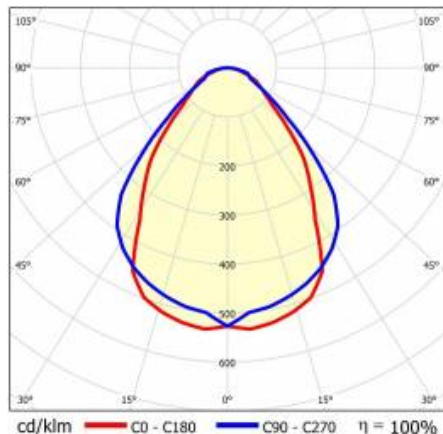

BARIS 40 LED Z VD 3100LM PRM I IP20 1140 MM 840 BIAŁY 32W

PODROBNÁ PRODUKTOVÁ KARTA

TABULKA TECHNICKÝCH PARAMETRŮ

Index:	455575	Instalační rozměry [mm]:	1045
EAN:	4555755905963	Stupeň těsnosti:	IP20
Zdroj světla:	LED	Montážní verze:	závěsné
Jmenovitý výkon svítidla [W]:	32	Čistá hmotnost [kg]:	1.240
Nominální výkon [W]:	27	Typ kategorie:	svítidla a lineární systémy
Frekvence [Hz]:	50	Rozsah napětí AC [V]:	220 - 240
Světelný tok svítidla [lm]:	3100	Životnost LED L70B50 [h]:	113500
Světelná účinnost svítidla [lm/W]:	97	Životnost LED L80B10 [h]:	71500
Energetická třída:	E	Životnost LED L90B10 [h]:	34500
Třída ochrany:	I	Flicker index:	0.060
Teplota barvy [K]:	4000	Kategorie použití:	osvětlení kanceláří
Index podání barev (Ra) >:	80	Odolnost proti nárazu:	IK03
SDCM:	3	Záruka [roky]:	3
Materiál difuzoru:	PS	Certifikát CE:	306/2023
Typ difuzoru:	PRM	Certifikace ENEC:	PL BBJ/003/2022
Barva difuzoru:	průhledný	Atest PZH:	B-BK-60212-0109/21
Materiál karoserie:	hliník	Manuál:	Download PDF
Barva těla:	bílý	Environmentální deklarace (EPD):	852/2025
Rozměry (V/Š/H/V) [mm]:	53/40/1140		

SVĚTELNÁ KŘIVKA

Datum vytvoření karty: 16 prosinec 2025

Výrobce si vyhrazuje právo na změny v průběhu zdokonalování výrobku a na konstrukční změny nebo modernizaci prezentovaného výrobku. Svítidlo splňuje požadavky směrnice EU ROHS 2001/65/EU. Produktový list není obchodní nabídkou. *Tolerance parametrů je +/- 10%.

Tento produkt podléhá pravidlům recyklace elektrické a elektronické zařízení

Certifikát CE - č.: 306/2023

Lena Lighting S.A.
ul. Kórnicka 52, 63-000 Środa Wielkopolska
tel. +48 61 28 60 333 (Pn-Pt, 8-16), e-mail: hello@lenalighting.pl, www.lenalighting.pl