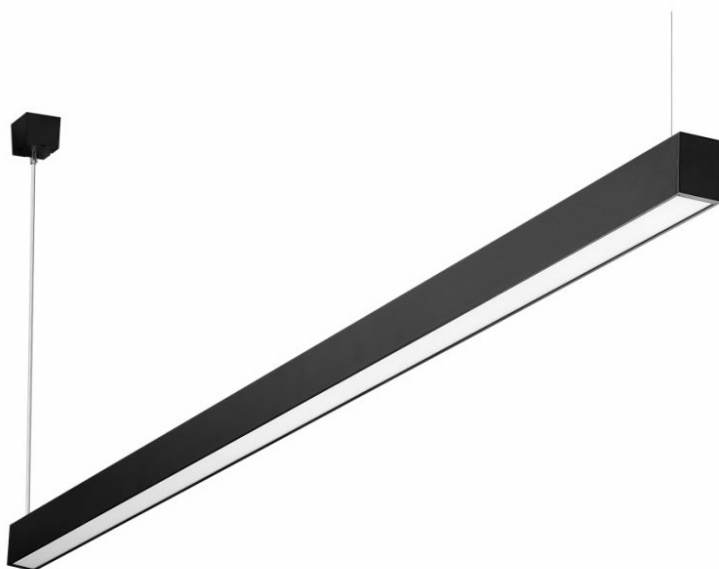

BARIS 40 LED Z VD 2700LM PLX I KL. IP20 1421 MM 840 CZARNY 39W

PODROBNÁ PRODUKTOVÁ KARTA

TECHNICKÉ PARAMETRY

Index:	318900
Jmenovitý výkon svítidla [W]*:	39
Světelný tok svítidla [lm]*:	2700
Teplota barvy [K]:	4000
Stupeň těsnosti:	IP20
Odolnost proti nárazu:	IK03
Index podání barev (Ra):	>80
SDCM:	≤ 3
Třída ochrany:	I
Energetická třída:	G

VLASTNOSTI PRODUKTU

Závěsné nebo povrchové světlo s velmi úzkým průřezem. Jeho tělo je vyrobeno z eloxovaného hliníkového profilu v šedé barvě nebo z hliníkového profilu lakovaného bílou nebo černou barvou (jiné barvy jsou k dispozici na vyžádání). Optika má podobu opálového stínítka. Svítidlo je vybaveno jedinečným závěsným systémem, který usnadňuje instalaci svítidla a nastavení závěsu. Všechna závěsná svítidla BARIS LED VD obsahují v sadě přívěsky s krabičkou.

APLIKACE

Lampa je určena pro použití v interiéru. Jedinečný design, energeticky úsporné LED moduly a možnost spolupráce s externími systémy řízení osvětlení ve standardu DALI předurčují svítidlo k použití v moderních kancelářských budovách se zvláštním důrazem na reprezentativní prostory.

TABULKA TECHNICKÝCH PARAMETRŮ

Index:	318900	Barva těla:	černá
Jmenovitý výkon svítidla [W]:	39	Materiál difuzoru:	PS
EAN:	5905963318900	Rozměry (V/Š/H/V) [mm]:	53/40/1421
Teplota barvy [K]:	4000	Barva difuzoru:	bílý
Zdroj světla:	LED	Materiál karoserie:	hliník
Světelný tok svítidla [lm]:	2700	Montážní verze:	závěsné
Typ difuzoru:	OPÁL	Instalační rozměry [mm]:	1326
Energetická třída:	G	Odolnost proti nárazu:	IK03
Frekvence [Hz]:	50-60	Stupeň těsnosti:	IP20
Světelná účinnost svítidla [lm/W]:	68	Čistá hmotnost [kg]:	1.430
Třída ochrany:	I	Záruka [roky]:	3
Index podání barev (Ra):	>80	Certifikát CE:	306/2023
SDCM:	≤ 3	Certifikace ENEC:	PL BBJ/003/2022/M1/A1
Životnost LED L70B50 [h]:	113500	Atest PZH:	B-BK-60212-0109/21
Životnost LED L80B20 [h]:	71500	Manuál:	Download PDF
Životnost LED L90B10 [h]:	34500		