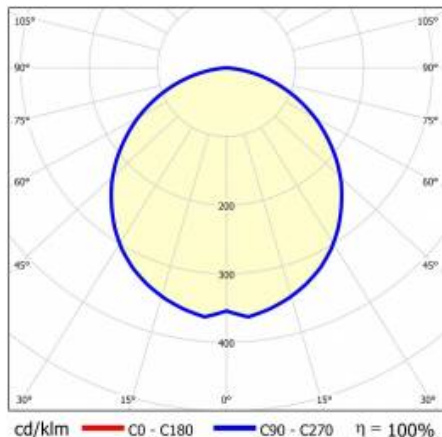

BARIS 40 LED Z VD 2700LM PLX I KL. IP20 1421 MM 840 BIAŁY 39W

PODROBNÁ PRODUKTOVÁ KARTA

TABULKA TECHNICKÝCH PARAMETRŮ

Index:	318887	Rozměry (V/Š/H/V) [mm]:	53/40/1421
EAN:	5905963318887	Instalační rozměry [mm]:	1326
Zdroj světla:	LED	Stupeň těsnosti:	IP20
Jmenovitý výkon svítidla [W]:	39	Montážní verze:	závěsné
Nominální výkon [W]:	33	Čistá hmotnost [kg]:	1.430
Frekvence [Hz]:	50-60	Typ kategorie:	svítidla a lineární systémy
Světelný tok svítidla [lm]:	2700	Rozsah napětí AC [V]:	220 - 240
Světelná účinnost svítidla [lm/W]:	68	Životnost LED L70B50 [h]:	113500
Energetická třída:	G	Životnost LED L80B10 [h]:	71500
Třída ochrany:	I	Životnost LED L90B10 [h] [h]:	34500
Teplota barvy [K]:	4000	Kategorie použití:	osvětlení kanceláří
Index podání barev (Ra) >:	80	Odolnost proti nárazu:	IK03
SDCM:	3	Záruka [roky]:	3
Materiál difuzoru:	PS	Certifikát CE:	306/2023
Typ difuzoru:	OPÁL	Certifikace ENEC:	PL BBJ/003/2022/M1/A1
Barva difuzoru:	bílý	Atest PZH:	B-BK-60212-0109/21
Materiál karoserie:	hliník	Manuál:	Download PDF
Barva těla:	bílý	Environmentální deklarace (EPD):	852/2025

SVĚTELNÁ KŘÍVKVA

Datum vytvoření karty: 16 prosinec 2025

Výrobce si vyhrazuje právo na změny v průběhu zdokonalování výrobku a na konstrukční změny nebo modernizaci prezentovaného výrobku. Svítidlo splňuje požadavky směrnice EU ROHS 2001/65/EU. Produktový list není obchodní nabídkou. *Tolerance parametrů je +/- 10%.

Tento produkt podléhá pravidlům recyklace elektrické a elektronické zařízení

Certifikát CE - č.: 306/2023

Lena Lighting S.A.
ul. Kórnicka 52, 63-000 Środa Wielkopolska
tel. +48 61 28 60 333 (Pn-Pt, 8-16), e-mail: hello@lenalighting.pl, www.lenalighting.pl