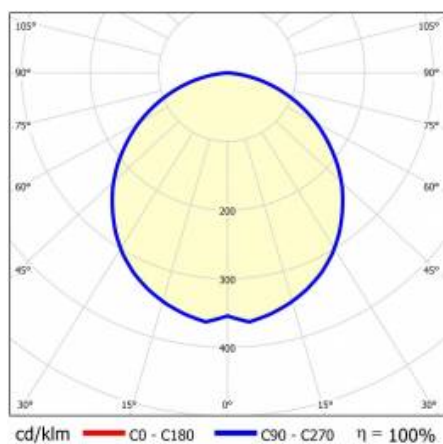

BARIS 40 LED Z VD 2700LM PLX I KL. IP20 1421 MM 840 ANODA CO 39W

PODROBNÁ PRODUKTOVÁ KARTA

TABULKA TECHNICKÝCH PARAMETRŮ

Index:	318863	Barva těla:	šedá
Jmenovitý výkon svítidla [W]:	39	Materiál difuzoru:	PS
EAN:	5905963318863	Rozměry (V/Š/H/V) [mm]:	53/40/1421
Teplota barvy [K]:	4000	Barva difuzoru:	bílý
Zdroj světla:	LED	Materiál karoserie:	hliník
Světelný tok svítidla [lm]:	2700	Montážní verze:	závěsné
Typ difuzoru:	OPÁL	Instalační rozměry [mm]:	1326
Energetická třída:	G	Odolnost proti nárazu:	IK03
Frekvence [Hz]:	50-60	Stupeň těsnosti:	IP20
Světelná účinnost svítidla [lm/W]:	68	Čistá hmotnost [kg]:	1.430
Třída ochrany:	I	Záruka [roky]:	3
Index podání barev (Ra):	>80	Certifikát CE:	306/2023
SDCM:	≤ 3	Certifikace ENEC:	PL BBJ/003/2022/M1/A1
Životnost LED L70B50 [h]:	113500	Atest PZH:	B-BK-60212-0109/21
Životnost LED L80B20 [h]:	71500	Manuál:	Download PDF
Životnost LED L90B10 [h]:	34500		

SVĚTELNÁ KŘIVKA

Datum vytvoření karty: 03 leden 2025

Výrobce si vyhrazuje právo na změny v průběhu zdokonalování výroby a na konstrukční změny nebo modernizaci prezentovaného výrobku. Svítidlo splňuje požadavky směrnice EU ROHS 2001/65/EU. Produktový list není obchodní nabídkou. *Tolerance parametrů je +/- 10%.

Tento produkt podléhá pravidlům recyklace elektrické a elektronické zařízení

Certifikát CE - č.: 306/2023

Lena Lighting S.A.
ul. Kórnicka 52, 63-000 Środa Wielkopolska
tel. +48 61 28 60 333 (Pn-Pt, 8-16), e-mail: hello@lenalighting.pl, www.lenalighting.pl