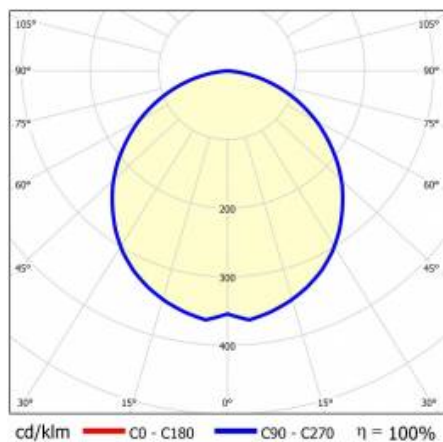

BARIS 40 LED Z VD 2700LM PLX I KL. IP20 1421 MM 840 ANODA CO 39W

PODROBNÁ PRODUKTOVÁ KARTA

TABULKA TECHNICKÝCH PARAMETRŮ

Index:	318863	Barva těla:	šedá
Jmenovitý výkon svítidla [W]:	39	Materiál difuzoru:	PS
EAN:	5905963318863	Rozměry (V/Š/H/V) [mm]:	53/40/1421
Teplota barvy [K]:	4000	Barva difuzoru:	bílý
Zdroj světla:	LED	Materiál karoserie:	hliník
Světelný tok svítidla [lm]:	2700	Montážní verze:	závěsné
Typ difuzoru:	OPÁL	Instalační rozměry [mm]:	1326
Energetická třída:	G	Odolnost proti nárazu:	IK03
Frekvence [Hz]:	50-60	Stupeň těsnosti:	IP20
Světelná účinnost svítidla [lm/W]:	68	Čistá hmotnost [kg]:	1.430
Třída ochrany:	I	Záruka [roky]:	3
Index podání barev (Ra):	>80	Certifikát CE:	306/2023
SDCM:	≤ 3	Certifikace ENEC:	PL BBJ/003/2022/M1/A1
Životnost LED L70B50 [h]:	113500	Atest PZH:	B-BK-60212-0109/21
Životnost LED L80B20 [h]:	71500	Manuál:	Download PDF
Životnost LED L90B10 [h]:	34500		

SVĚTELNÁ KŘIVKA

Datum vytvoření karty: 09 červenec 2024

Výrobce si vyhrazuje právo na změny v průběhu zdokonalování výrobku a na konstrukční změny nebo modernizaci prezentovaného výrobku. Svítidlo splňuje požadavky směrnice EU ROHS 2001/65/EU. Produktový list není obchodní nabídkou. *Tolerance parametrů je +/- 10%.

Tento produkt podléhá pravidlům recyklace elektrické a elektronické zařízení

Certifikát CE - č.: 306/2023

Lena Lighting S.A.
ul. Kórnicka 52, 63-000 Środa Wielkopolska
tel. +48 61 28 60 333 (Pn-Pt, 8-16), e-mail: hello@lenalighting.pl, www.lenalighting.pl