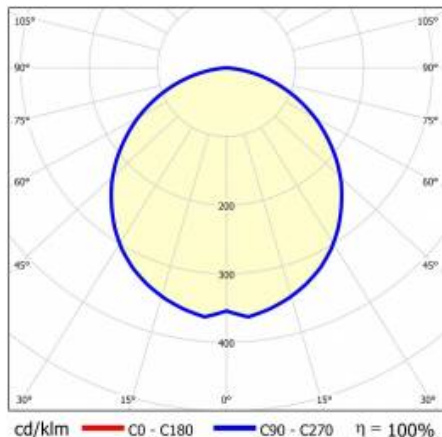

BARIS 40 LED N VD 2500LM PLX I KL. IP20 1140 MM 840 BIAŁY 32W

PODROBNÁ PRODUKTOVÁ KARTA

TABULKA TECHNICKÝCH PARAMETRŮ

Index:	319426	Rozměry (V/Š/H/V) [mm]:	53/40/1140
EAN:	5905963319426	Instalační rozměry [mm]:	1071
Zdroj světla:	LED	Stupeň těsnosti:	IP20
Jmenovitý výkon svítidla [W]:	32	Montážní verze:	povrchová montáž
Nominální výkon [W]:	27	Čistá hmotnost [kg]:	1
Frekvence [Hz]:	50-60	Typ kategorie:	svítidla a lineární systémy
Světelný tok svítidla [lm]:	2500	Rozsah napětí AC [V]:	220 - 240
Světelná účinnost svítidla [lm/W]:	78	Životnost LED L70B50 [h]:	113500
Energetická třída:	F	Životnost LED L80B10 [h]:	71500
Třída ochrany:	I	Životnost LED L90B10 [h] [h]:	34500
Teplota barvy [K]:	4000	Kategorie použití:	osvětlení kanceláří
Index podání barev (Ra) >:	80	Odolnost proti nárazu:	IK03
SDCM:	3	Záruka [roky]:	3
Materiál difuzoru:	PS	Certifikát CE:	307/2023
Typ difuzoru:	OPÁL	Certifikace ENEC:	PL BBJ/003/2022/M1/A1
Barva difuzoru:	bílý	Atest PZH:	B-BK-60212-0109/21
Materiál karoserie:	hliník	Manuál:	Download PDF
Barva těla:	bílý	Environmentální deklarace (EPD):	852/2025

SVĚTELNÁ KŘÍVKVA

Datum vytvoření karty: 16 prosinec 2025

Výrobce si vyhrazuje právo na změny v průběhu zdokonalování výrobku a na konstrukční změny nebo modernizaci prezentovaného výrobku. Svítidlo splňuje požadavky směrnice EU ROHS 2001/65/EU. Produktový list není obchodní nabídkou. *Tolerance parametrů je +/- 10%.

Tento produkt podléhá pravidlům recyklace elektrické a elektronické zařízení

Certifikát CE - č.: 307/2023

Lena Lighting S.A.
ul. Kórnicka 52, 63-000 Środa Wielkopolska
tel. +48 61 28 60 333 (Pn-Pt, 8-16), e-mail: hello@lenalighting.pl, www.lenalighting.pl