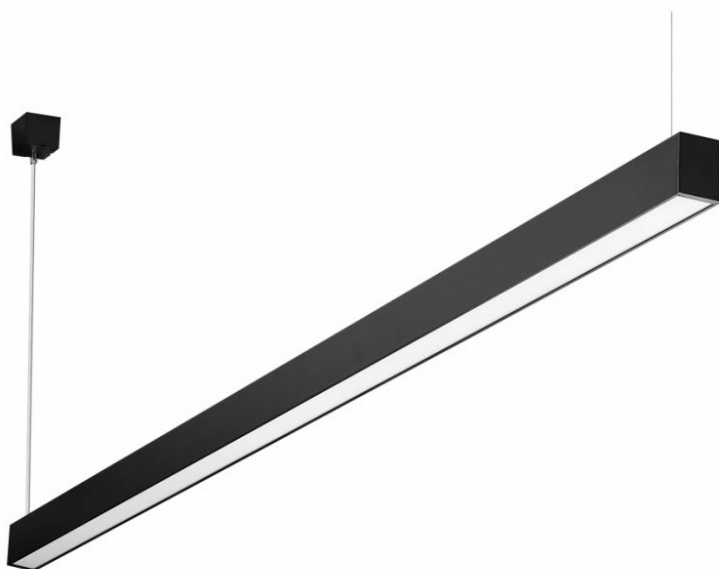

BARIS 40 LED Z VD 2500LM PLX I KL. IP20 1140 MM 840 CZARNY 32W

PODROBNÁ PRODUKTOVÁ KARTA

TECHNICKÉ PARAMETRY

Index:	318726
Jmenovitý výkon svítidla [W]*:	32
Světelný tok svítidla [lm]*:	2500
Teplota barvy [K]:	4000
Stupeň těsnosti:	IP20
Odolnost proti nárazu:	IK03
Index podání barev (Ra):	>80
SDCM:	≤ 3
Třída ochrany:	I
Energetická třída:	F

VLASTNOSTI PRODUKTU

Závěsné nebo povrchové světlo s velmi úzkým průřezem. Jeho tělo je vyrobeno z eloxovaného hliníkového profilu v šedé barvě nebo z hliníkového profilu lakovaného bílou nebo černou barvou (jiné barvy jsou k dispozici na vyžádání). Optika má podobu opálového stínítka. Svítidlo je vybaveno jedinečným závěsným systémem, který usnadňuje instalaci svítidla a nastavení závěsu. Všechna závěsná svítidla BARIS LED VD obsahují v sadě přívěsky s krabičkou.

APLIKACE

Lampa je určena pro použití v interiéru. Jedinečný design, energeticky úsporné LED moduly a možnost spolupráce s externími systémy řízení osvětlení ve standardu DALI předurčují svítidlo k použití v moderních kancelářských budovách se zvláštním důrazem na reprezentativní prostory.

TABULKA TECHNICKÝCH PARAMETRŮ

Index:	318726	Typ difuzoru:	OPÁL
EAN:	5905963318726	Barva difuzoru:	bílý
Zdroj světla:	LED	Materiál karoserie:	hliník
Jmenovitý výkon svítidla [W]:	32	Barva těla:	černá
Světelný tok svítidla [lm]:	2500	Rozměry (V/Š/H/V) [mm]:	53/40/1140
Frekvence [Hz]:	50-60	Instalační rozměry [mm]:	1045
Světelná účinnost svítidla [lm/W]:	78	Odolnost proti nárazu:	IK03
Energetická třída:	F	Stupeň těsnosti:	IP20
Třída ochrany:	I	Montážní verze:	závěsné
Teplota barvy [K]:	4000	Čistá hmotnost [kg]:	1.240
Index podání barev (Ra):	>80	Záruka [roky]:	3
SDCM:	≤ 3	Certifikát CE:	306/2023
Životnost LED L70B50 [h]:	113500	Certifikace ENEC:	PL BBJ/003/2022/M1/A1
Životnost LED L80B20 [h]:	71500	Atest PZH:	B-BK-60212-0109/21
Životnost LED L90B10 [h]:	34500	Manuál:	Download PDF
Materiál difuzoru:	PS		