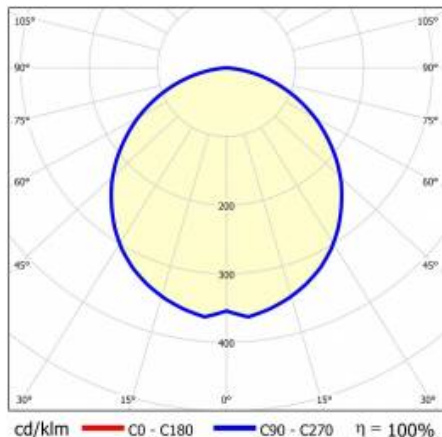

BARIS 40 LED Z VD 2500LM PLX I KL. IP20 1140 MM 840 CZARNY 32W

PODROBNÁ PRODUKTOVÁ KARTA

TABULKA TECHNICKÝCH PARAMETRŮ

Index:	318726	Rozměry (V/Š/H/V) [mm]:	53/40/1140
EAN:	5905963318726	Instalační rozměry [mm]:	1045
Zdroj světla:	LED	Stupeň těsnosti:	IP20
Jmenovitý výkon svítidla [W]:	32	Montážní verze:	závěsné
Nominální výkon [W]:	27	Čistá hmotnost [kg]:	1.240
Frekvence [Hz]:	50-60	Typ kategorie:	svítidla a lineární systémy
Světelný tok svítidla [lm]:	2500	Rozsah napětí AC [V]:	220 - 240
Světelná účinnost svítidla [lm/W]:	78	Životnost LED L70B50 [h]:	113500
Energetická třída:	F	Životnost LED L80B10 [h]:	71500
Třída ochrany:	I	Životnost LED L90B10 [h]:	34500
Teplota barvy [K]:	4000	Kategorie použití:	osvětlení kanceláří
Index podání barev (Ra) >:	80	Odolnost proti nárazu:	IK03
SDCM:	3	Záruka [roky]:	3
Materiál difuzoru:	PS	Certifikát CE:	306/2023
Typ difuzoru:	OPÁL	Certifikace ENEC:	PL BBJ/003/2022/M1/A1
Barva difuzoru:	bílý	Atest PZH:	B-BK-60212-0109/21
Materiál karoserie:	hliník	Manuál:	Download PDF
Barva těla:	černá	Environmentální deklarace (EPD):	852/2025

SVĚTELNÁ KŘÍVKVA

Datum vytvoření karty: 16 prosinec 2025

Výrobce si vyhrazuje právo na změny v průběhu zdokonalování výroby a na konstrukční změny nebo modernizaci prezentovaného výrobku. Svítidlo splňuje požadavky směrnice EU ROHS 2001/65/EU. Produktový list není obchodní nabídkou. *Tolerance parametrů je +/- 10%.

Tento produkt podléhá pravidlům recyklace elektrické a elektronické zařízení

Certifikát CE - č.: 306/2023

Lena Lighting S.A.
ul. Kórnicka 52, 63-000 Środa Wielkopolska
tel. +48 61 28 60 333 (Pn-Pt, 8-16), e-mail: hello@lenalighting.pl, www.lenalighting.pl