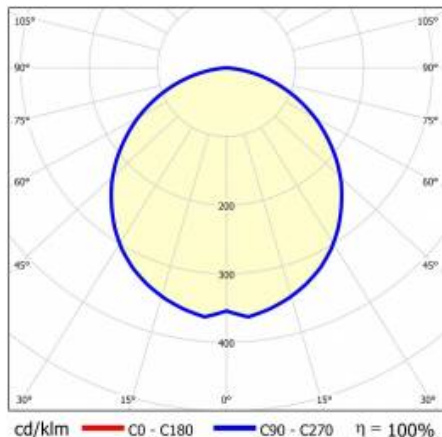

BARIS 40 LED Z VD 2500LM PLX I KL. IP20 1140 MM 840 BIAŁY 32W

PODROBNÁ PRODUKTOVÁ KARTA

TABULKA TECHNICKÝCH PARAMETRŮ

Index:	318702	Rozměry (V/Š/H/V) [mm]:	53/40/1140
EAN:	5905963318702	Instalační rozměry [mm]:	1045
Zdroj světla:	LED	Stupeň těsnosti:	IP20
Jmenovitý výkon svítidla [W]:	32	Montážní verze:	závěsné
Nominální výkon [W]:	27	Čistá hmotnost [kg]:	1.240
Frekvence [Hz]:	50-60	Typ kategorie:	svítidla a lineární systémy
Světelný tok svítidla [lm]:	2500	Rozsah napětí AC [V]:	220 - 240
Světelná účinnost svítidla [lm/W]:	78	Životnost LED L70B50 [h]:	113500
Energetická třída:	F	Životnost LED L80B10 [h]:	71500
Třída ochrany:	I	Životnost LED L90B10 [h]:	34500
Teplota barvy [K]:	4000	Kategorie použití:	osvětlení kanceláří
Index podání barev (Ra) >:	80	Odolnost proti nárazu:	IK03
SDCM:	3	Záruka [roky]:	3
Materiál difuzoru:	PS	Certifikát CE:	306/2023
Typ difuzoru:	OPÁL	Certifikace ENEC:	PL BBJ/003/2022/M1/A1
Barva difuzoru:	bílý	Atest PZH:	B-BK-60212-0109/21
Materiál karoserie:	hliník	Manuál:	Download PDF
Barva těla:	bílý	Environmentální deklarace (EPD):	852/2025

SVĚTELNÁ KŘÍVKVA

Datum vytvoření karty: 16 prosinec 2025

Výrobce si vyhrazuje právo na změny v průběhu zdokonalování výrobku a na konstrukční změny nebo modernizaci prezentovaného výrobku. Svítidlo splňuje požadavky směrnice EU ROHS 2001/65/EU. Produktový list není obchodní nabídkou. *Tolerance parametrů je +/- 10%.

Tento produkt podléhá pravidlům recyklace elektrické a elektronické zařízení

Certifikát CE - č.: 306/2023

Lena Lighting S.A.
ul. Kórnicka 52, 63-000 Środa Wielkopolska
tel. +48 61 28 60 333 (Pn-Pt, 8-16), e-mail: hello@lenalighting.pl, www.lenalighting.pl