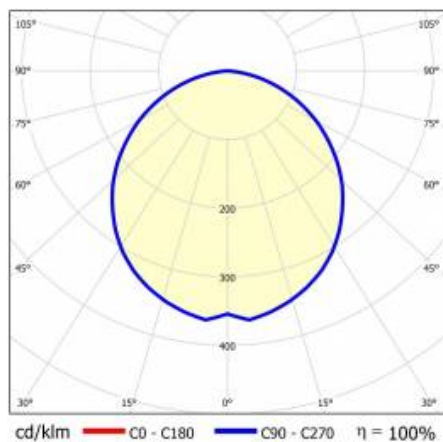

BARIS 40 LED Z VD 2500LM PLX I KL. IP20 1140 MM 840 ANODA CO 32W

PODROBNÁ PRODUKTOVÁ KARTA

TABULKA TECHNICKÝCH PARAMETRŮ

Index:	318689	Typ difuzoru:	OPÁL
EAN:	5905963318689	Barva difuzoru:	bílý
Zdroj světla:	LED	Materiál karoserie:	hliník
Jmenovitý výkon svítidla [W]:	32	Barva těla:	šedá
Světelný tok svítidla [lm]:	2500	Rozměry (V/Š/H/V) [mm]:	53/40/1140
Frekvence [Hz]:	50-60	Instalační rozměry [mm]:	1045
Světelná účinnost svítidla [lm/W]:	78	Odolnost proti nárazu:	IK03
Energetická třída:	F	Stupeň těsnosti:	IP20
Třída ochrany:	I	Montážní verze:	závěsné
Teplota barvy [K]:	4000	Čistá hmotnost [kg]:	1.240
Index podání barev (Ra):	>80	Záruka [roky]:	3
SDCM:	≤ 3	Certifikát CE:	306/2023
Životnost LED L70B50 [h]:	113500	Certifikace ENEC:	PL BBJ/003/2022/M1/A1
Životnost LED L80B20 [h]:	71500	Atest PZH:	B-BK-60212-0109/21
Životnost LED L90B10 [h]:	34500	Manuál:	Download PDF
Materiál difuzoru:	PS		

SVĚTELNÁ KŘIVKA

Datum vytvoření karty: 09 červenec 2024

Výrobce si vyhrazuje právo na změny v průběhu zdokonalování výrobku a na konstrukční změny nebo modernizaci prezentovaného výrobku. Svítidlo splňuje požadavky směrnice EU ROHS 2001/65/EU. Produktový list není obchodní nabídkou. *Tolerance parametrů je +/- 10%.

Tento produkt podléhá pravidlům recyklace elektrické a elektronické zařízení

Certifikát CE - č.: 306/2023

Lena Lighting S.A.
ul. Kórnicka 52, 63-000 Środa Wielkopolska
tel. +48 61 28 60 333 (Pn-Pt, 8-16), e-mail: hello@lenalighting.pl, www.lenalighting.pl