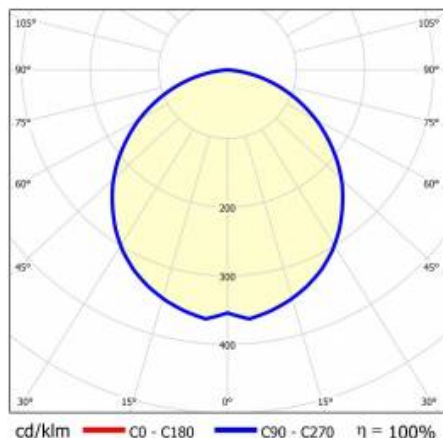

BARIS 52 LED P GK ŁĄCZNIK L 2100LM 840 IP20 I KL. PLX CZARNY 17W

PODROBNÁ PRODUKTOVÁ KARTA

TABULKA TECHNICKÝCH PARAMETRŮ

Index:	936067	Životnost LED L90B10 [h] [h]:	34000
EAN:	5905963936067	Materiál difuzoru:	PC
Zdroj světla:	LED modul	Typ difuzoru:	OPÁL
Jmenovitý výkon svítidla [W]:	17	Barva difuzoru:	mléko
Světelný tok svítidla [lm]:	2100	Materiál karoserie:	hliník
Frekvence [Hz]:	50–60	Barva těla:	černá
Světelná účinnost svítidla [lm/W]:	124	Odolnost proti nárazu:	IK03
Energetická třída:	E	Stupeň těsnosti:	IP20
Třída ochrany:	I	Montážní verze:	zapuštěné
Teplota barvy [K]:	4000	Čistá hmotnost [kg]:	1.900
Index podání barev (Ra):	>80	Záruka [roky]:	5
Životnost LED L70B50 [h]:	112000	Certifikát CE:	343/2023
Životnost LED L80B20 [h]:	70500	Manuál:	Download PDF

SVĚTELNÁ KŘIVKA

Datum vytvoření karty: 11 červenec 2023

Výrobce si vyhrazuje právo na změny v průběhu zdokonalování výrobku a na konstrukční změny nebo modernizaci prezentovaného výrobku. Svítidlo splňuje požadavky směrnice EU ROHS 2001/65/EU. Produktový list není obchodní nabídkou. *Tolerance parametrů je +/- 10%.

Tento produkt podléhá pravidlům recyklace elektrické a elektronické zařízení

Certifikát CE - č.: 343/2023

Lena Lighting S.A.
ul. Kórnicka 52, 63-000 Środa Wielkopolska
tel. +48 61 28 60 333 (Pn-Pt, 8-16), e-mail: hello@lenalighting.pl, www.lenalighting.pl