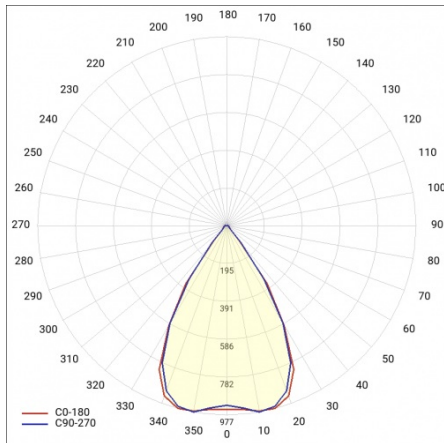

BARIS 40 LED KINKIET 550LM PLX I KL. IP44 579MM 830 7W BIAŁY

PODROBNÁ PRODUKTOVÁ KARTA

TABULKA TECHNICKÝCH PARAMETRŮ

Index:	675423	Barva difuzoru:	mléko
Jmenovitý výkon svítidla [W]:	7	Materiál karoserie:	hliník
Teplota barvy [K]:	3000	Rozměry (V/Š/H/V) [mm]:	53/71/579
Zdroj světla:	LED modul	Odolnost proti nárazu:	IK03
Světelný tok svítidla [lm]:	550	Stupeň těsnosti:	IP44
Typ difuzoru:	OPÁL	Montážní verze:	přisazené, nástěnné
Jmenovité napájecí napětí [V]:	220–240	Provozní teplota [°C]:	od -25 do +35
Frekvence [Hz]:	50–60	Rozměry jednoho kartonu (V/Š/H) [mm]:	76/56/595
Světelná účinnost svítidla [lm/W]:	86	Počet kusů na paletě [ks]:	80
Energetická třída:	F	Čistá hmotnost [kg]:	0.700
Třída ochrany:	I	Záruka [roky]:	5
Index podání barev (Ra):	>80	Certifikát CE:	242/2023
SDCM:	≤ 3	Certifikace ENEC:	PL BBJ/012/2021/M1/A1
Životnost LED L70B50 [h]:	111500	Atest PZH:	B-BK-60212-0109/21
Životnost LED L80B20 [h]:	70400	Manuál:	Download PDF
Životnost LED L90B10 [h]:	34000	Pliik LDT:	Download
Materiál difuzoru:	PC		
Barva těla:	bilý		

SVĚTELNÁ KŘIVKA

Datum vytvoření karty: 03 leden 2025

Výrobce si vyhrazuje právo na změny v průběhu zdokonalování výrobku a na konstrukční změny nebo modernizaci prezentovaného výrobku. Svítidlo splňuje požadavky směrnice EU ROHS 2001/65/EU. Produktový list není obchodní nabídkou. *Tolerance parametrů je +/- 10%.

Tento produkt podléhá pravidlům recyklace elektrické a elektronické zařízení

Certifikát CE - č.: 242/2023

Lena Lighting S.A.
ul. Kórnicka 52, 63-000 Środa Wielkopolska
tel. +48 61 28 60 333 (Pn-Pt, 8-16), e-mail: hello@lenalighting.pl, www.lenalighting.pl