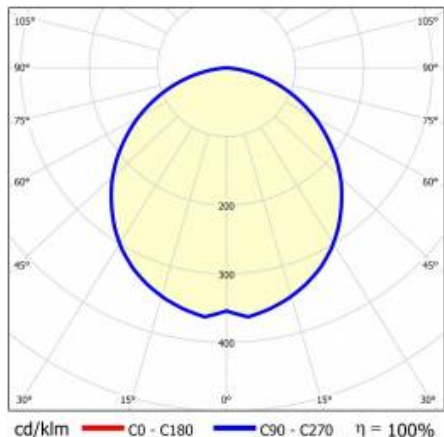

BARIS 40 LED KINKIET 550LM PLX I KL. IP44 579MM 830 7W BIAŁY

PODROBNÁ PRODUKTOVÁ KARTA

TABULKA TECHNICKÝCH PARAMETRŮ

Index:	675423
Zdroj světla:	LED modul
Jmenovitý výkon svítidla [W]:	7
Světelný tok svítidla [lm]:	550
Jmenovité napájecí napětí [V]:	220–240
Frekvence [Hz]:	50–60
Světelná účinnost svítidla [lm/W]:	86
Energetická třída:	F
Třída ochrany:	I
Teplota barvy [K]:	3000
Index podání barev (Ra):	>80
SDCM:	≤ 3
Životnost LED L70B50 [h]:	111500
Životnost LED L80B20 [h]:	70400
Životnost LED L90B10 [h]:	34000
Materiál difuzoru:	PC
Typ difuzoru:	OPÁL

Barva difuzoru:	mléko
Materiál karoserie:	hliník
Barva těla:	bílý
Rozměry (V/Š/H/V) [mm]:	53/71/579
Odolnost proti nárazu:	IK03
Stupeň těsnosti:	IP44
Montážní verze:	přisazené, nástěnné
Provozní teplota [°C]:	od -25 do +35
Rozměry jednoho kartonu (V/Š/H) [mm]:	76/56/595
Počet kusů na paletě [ks]:	80
Čistá hmotnost [kg]:	0.700
Záruka [roky]:	5
Certifikát CE:	242/2023
Certifikace ENEC:	PL BBJ/012/2021/M1/A1
Atest PZH:	B-BK-60212-0109/21
Manuál:	Download PDF

SVĚTELNÁ KŘIVKA

Datum vytvoření karty: 08 červenec 2024

Výrobce si vyhrazuje právo na změny v průběhu zdokonalování výrobku a na konstrukční změny nebo modernizaci prezentovaného výrobku. Svítidlo splňuje požadavky směrnice EU ROHS 2001/65/EU. Produktový list není obchodní nabídkou. *Tolerance parametrů je +/- 10%.

Tento produkt podléhá pravidlům recyklace elektrické a elektronické zařízení

Certifikát CE - č.: 242/2023

Lena Lighting S.A.
ul. Kórnicka 52, 63-000 Środa Wielkopolska
tel. +48 61 28 60 333 (Pn-Pt, 8-16), e-mail: hello@lenalighting.pl, www.lenalighting.pl