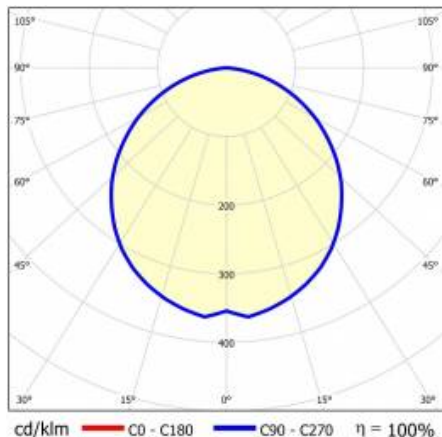

BARIS 40 LED KINKIET 550LM PLX I KL. IP44 579MM 830 7W CZARNY

PODROBNÁ PRODUKTOVÁ KARTA

TABULKA TECHNICKÝCH PARAMETRŮ

Index:	675409
Zdroj světla:	LED modul
Jmenovitý výkon svítidla [W]:	7
Světelný tok svítidla [lm]:	550
Jmenovité napájecí napětí [V]:	220–240
Frekvence [Hz]:	50–60
Světelná účinnost svítidla [lm/W]:	86
Energetická třída:	F
Třída ochrany:	I
Teplota barvy [K]:	3000
Index podání barev (Ra):	>80
SDCM:	≤ 3
Životnost LED L70B50 [h]:	111500
Životnost LED L80B20 [h]:	70400
Životnost LED L90B10 [h]:	34000
Materiál difuzoru:	PC
Typ difuzoru:	OPÁL

Barva difuzoru:	mléko
Materiál karoserie:	hliník
Barva těla:	černá
Rozměry (V/Š/H/V) [mm]:	53/71/579
Odolnost proti nárazu:	IK03
Stupeň těsnosti:	IP44
Montážní verze:	přisazené, nástěnné
Provozní teplota [°C]:	od -25 do +35
Rozměry jednoho kartonu (V/Š/H) [mm]:	76/56/595
Počet kusů na paletě [ks]:	80
Čistá hmotnost [kg]:	0.700
Záruka [roky]:	5
Certifikát CE:	242/2023
Certifikace ENEC:	PL BBJ/012/2021/M1/A1
Atest PZH:	B-BK-60212-0109/21
Manuál:	Download PDF

SVĚTELNÁ KŘIVKA

Datum vytvoření karty: 08 červenec 2024

Výrobce si vyhrazuje právo na změny v průběhu zdokonalování výrobku a na konstrukční změny nebo modernizaci prezentovaného výrobku. Svítidlo splňuje požadavky směrnice EU ROHS 2001/65/EU. Produktový list není obchodní nabídkou. *Tolerance parametrů je +/- 10%.

Tento produkt podléhá pravidlům recyklace elektrické a elektronické zařízení

Certifikát CE - č.: 242/2023

Lena Lighting S.A.
ul. Kórnicka 52, 63-000 Środa Wielkopolska
tel. +48 61 28 60 333 (Pn-Pt, 8-16), e-mail: hello@lenalighting.pl, www.lenalighting.pl