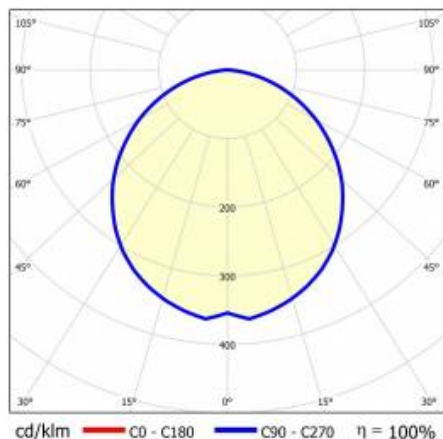

BARIS 40 LED KINKIET 550LM PLX I KL. IP44 579MM 830 7W ANODA CO

PODROBNÁ PRODUKTOVÁ KARTA

TABULKA TECHNICKÝCH PARAMETRŮ

Index:	675430
Zdroj světla:	LED modul
Jmenovitý výkon svítidla [W]:	7
Světelný tok svítidla [lm]:	550
Jmenovité napájecí napětí [V]:	220–240
Frekvence [Hz]:	50–60
Světelná účinnost svítidla [lm/W]:	86
Energetická třída:	F
Třída ochrany:	I
Teplota barvy [K]:	3000
Index podání barev (Ra):	85,7
SDCM:	≤ 3
Životnost LED L70B50 [h]:	111500
Životnost LED L80B20 [h]:	70400
Životnost LED L90B10 [h]:	34000
Materiál difuzoru:	PC
Typ difuzoru:	OPÁL

Barva difuzoru:	mléko
Materiál karoserie:	hliník
Barva těla:	šedá
Rozměry (V/Š/H/V) [mm]:	53/71/579
Odolnost proti nárazu:	IK03
Stupeň těsnosti:	IP44
Montážní verze:	přisazené, nástěnné
Provozní teplota [°C]:	od -25 do +35
Rozměry jednoho kartonu (V/Š/H) [mm]:	76/56/595
Počet kusů na paletě [ks]:	80
Čistá hmotnost [kg]:	0.700
Záruka [roky]:	5
Certifikát CE:	242/2023
Certifikace ENEC:	PL BBJ/012/2021/M1/A1
Atest PZH:	B-BK-60212-0109/21
Manuál:	Download PDF

SVĚTELNÁ KŘIVKA

Datum vytvoření karty: 08 červenec 2024

Výrobce si vyhrazuje právo na změny v průběhu zdokonalování výrobku a na konstrukční změny nebo modernizaci prezentovaného výrobku. Svítidlo splňuje požadavky směrnice EU ROHS 2001/65/EU. Produktový list není obchodní nabídkou. *Tolerance parametrů je +/- 10%.

Tento produkt podléhá pravidlům recyklace elektrické a elektronické zařízení

Certifikát CE - č.: 242/2023

Lena Lighting S.A.
ul. Kórnicka 52, 63-000 Środa Wielkopolska
tel. +48 61 28 60 333 (Pn-Pt, 8-16), e-mail: hello@lenalighting.pl, www.lenalighting.pl