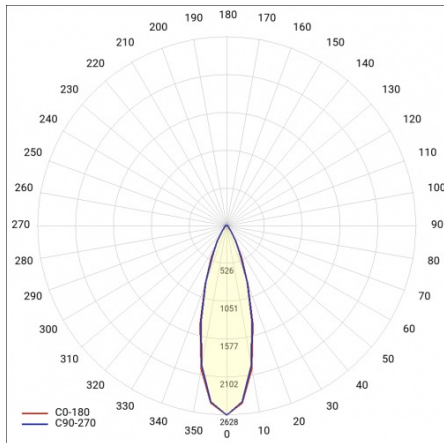

BARIS 40 LED KINKIET 600LM PLX I KL. IP44 579MM 840 7W BIAŁY

PODROBNÁ PRODUKTOVÁ KARTA

TABULKA TECHNICKÝCH PARAMETRŮ

Index:	675447	Barva difuzoru:	mléko
Jmenovitý výkon svítidla [W]:	7	Materiál karoserie:	hliník
Teplota barvy [K]:	4000	Rozměry (V/Š/H/V) [mm]:	53/71/579
Zdroj světla:	LED modul	Odolnost proti nárazu:	IK03
Světelný tok svítidla [lm]:	600	Stupeň těsnosti:	IP44
Typ difuzoru:	OPÁL	Montážní verze:	přisazené, nástěnné
Jmenovité napájecí napětí [V]:	220–240	Provozní teplota [°C]:	od -25 do +35
Frekvence [Hz]:	50–60	Rozměry jednoho kartonu (V/Š/H) [mm]:	76/56/595
Světelná účinnost svítidla [lm/W]:	86	Počet kusů na paletě [ks]:	80
Energetická třída:	F	Čistá hmotnost [kg]:	0.700
Třída ochrany:	I	Záruka [roky]:	5
Index podání barev (Ra):	>80	Certifikát CE:	242/2023
SDCM:	≤ 3	Certifikace ENEC:	PL BBJ/012/2021/M1/A1
Životnost LED L70B50 [h]:	111500	Atest PZH:	B-BK-60212-0109/21
Životnost LED L80B20 [h]:	70400	Manuál:	Download PDF
Životnost LED L90B10 [h]:	34000	Plik LDT:	Download
Materiál difuzoru:	PC		
Barva těla:	bilý		

SVĚTELNÁ KŘIVKA

Datum vytvoření karty: 03 leden 2025

Výrobce si vyhrazuje právo na změny v průběhu zdokonalování výrobku a na konstrukční změny nebo modernizaci prezentovaného výrobku. Svítidlo splňuje požadavky směrnice EU ROHS 2001/65/EU. Produktový list není obchodní nabídkou. *Tolerance parametrů je +/- 10%.

Tento produkt podléhá pravidlům recyklace elektrické a elektronické zařízení

Certifikát CE - č.: 242/2023

Lena Lighting S.A.
ul. Kórnicka 52, 63-000 Środa Wielkopolska
tel. +48 61 28 60 333 (Pn-Pt, 8-16), e-mail: hello@lenalighting.pl, www.lenalighting.pl