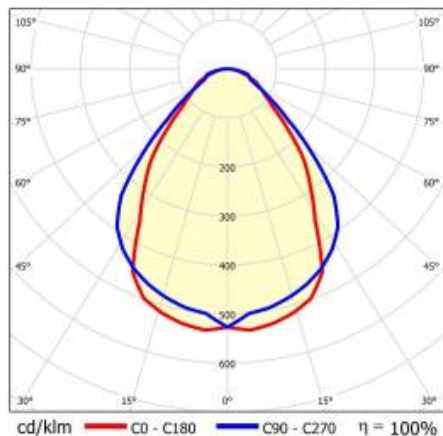

BARIS LED KINKIET 5325LM PRM DALI I CL. IP44 860MM 830 39W BÍLÝ

PODROBNÁ PRODUKTOVÁ KARTA

TABULKA TECHNICKÝCH PARAMETRŮ

Index:	675232	Rozměry jednoho kartonu (V/Š/H) [mm]:	1220/120/93
EAN:	5905963675232	Počet kusů na paletě [ks]:	72
Zdroj světla:	LED	Čistá hmotnost [kg]:	1.100
Jmenovitý výkon svítidla [W]:	39	Typ kategorie:	svítidla a lineární systémy
Nominální výkon [W]:	38	Rozsah napětí AC [V]:	198 - 264
Frekvence [Hz]:	50–60	Životnost LED L70B50 [h]:	150000
Světelný tok svítidla [lm]:	5325	Životnost LED L80B10 [h]:	100000
Světelná účinnost svítidla [lm/W]:	137	Životnost LED L90B10 [h] [h]:	50000
Energetická třída:	C	DIMM DALI:	ano
Třída ochrany:	I	Jmenovité napájecí napětí [V]:	220–240
Teplota barvy [K]:	3000	Optika:	Mikro hranol
Index podání barev (Ra) >:	80	Odolnost proti nárazu:	IK06
SDCM:	3	Provozní teplota [°C]:	od -25 do +35
Materiál difuzoru:	PC	Řízení:	DALI
Typ difuzoru:	PRM	Fotobiologická bezpečnost:	riziková skupina 1 (nízké riziko)
Barva difuzoru:	průhledný	Záruka [roky]:	5
Materiál karoserie:	hliník	Certifikát CE:	240/2023
Barva těla:	bílý	Certifikace ENEC:	PL BBJ/012/2021/M1/A1
Rozměry (V/Š/H/V) [mm]:	53/71/860	Atest PZH:	
Instalační rozměry [mm]:	165	Manuál:	Download PDF
Stupeň těsnosti:	IP44	Environmentální deklarace (EPD):	852/2025
Montážní verze:	přisazené, nástěnné	Certifikáty ISO:	9001:2015, 14001:2015, 45001:2018, 50001:2018

SVĚTELNÁ KŘIVKA

Datum vytvoření karty: 17 únor 2026

Výrobce si vyhrazuje právo na změny v průběhu zdokonalování výrobku a na konstrukční změny nebo modernizaci prezentovaného výrobku. Svítidlo splňuje požadavky směrnice EU ROHS 2001/65/EU. Produktový list není obchodní nabídkou. *Tolerance parametrů je +/- 10%.

Tento produkt podléhá pravidlům recyklace elektrické a elektronické zařízení

Certifikát CE - č.: 240/2023

Lena Lighting S.A.
ul. Kórnicka 52, 63-000 Środa Wielkopolska
tel. +48 61 28 60 333 (Pn-Pt, 8-16), e-mail: hello@lenalighting.pl, www.lenalighting.pl