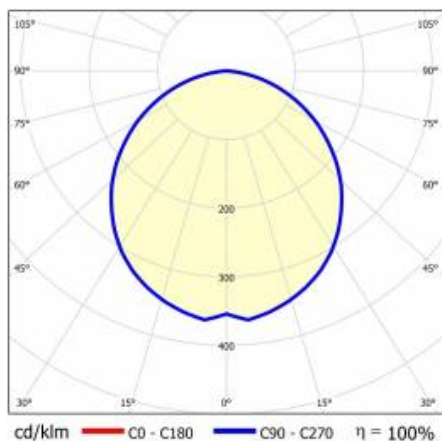

BARIS LED KINKIET 5200LM PLX I CL. IP44 860MM 830 39W BÍLÝ

PODROBNÁ PRODUKTOVÁ KARTA

TABULKA TECHNICKÝCH PARAMETRŮ

Index:	675201	Montážní verze:	přisazené, nástěnné
EAN:	5905963675201	Rozměry jednoho kartonu (V/Š/H) [mm]:	1220/120/93
Zdroj světla:	LED	Počet kusů na paletě [ks]:	72
Jmenovitý výkon svítidla [W]:	39	Čistá hmotnost [kg]:	1
Nominální výkon [W]:	38	Typ kategorie:	svítidla a lineární systémy
Frekvence [Hz]:	50–60	Rozsah napětí AC [V]:	198 - 264
Světelný tok svítidla [lm]:	5200	Životnost LED L70B50 [h]:	150000
Světelná účinnost svítidla [lm/W]:	133	Životnost LED L80B10 [h]:	100000
Energetická třída:	D	Životnost LED L90B10 [h] [h]:	50000
Třída ochrany:	I	Jmenovité napájecí napětí [V]:	220–240
Teplota barvy [K]:	3000	Optika:	nedostatek
Index podání barev (Ra) >:	80	Odolnost proti nárazu:	IK06
SDCM:	3	Provozní teplota [°C]:	od -25 do +35
Materiál difuzoru:	PC	Fotobiologická bezpečnost:	riziková skupina 1 (nízké riziko)
Typ difuzoru:	OPÁL	Záruka [roky]:	5
Barva difuzoru:	mléko	Certifikát CE:	240/2023
Materiál karoserie:	hliník	Certifikace ENEC:	
Barva těla:	bílý	Atest PZH:	B-BK-60212-0109/21
Rozměry (V/Š/H/V) [mm]:	53/71/860	Manuál:	Download PDF
Instalační rozměry [mm]:	165	Environmentální deklarace (EPD):	852/2025
Stupeň těsnosti:	IP44	Certifikáty ISO:	9001:2015, 14001:2015, 45001:2018, 50001:2018

SVĚTELNÁ KŘIVKA

Datum vytvoření karty: 17 únor 2026

Výrobce si vyhrazuje právo na změny v průběhu zdokonalování výrobku a na konstrukční změny nebo modernizaci prezentovaného výrobku. Svítidlo splňuje požadavky směrnice EU ROHS 2001/65/EU. Produktový list není obchodní nabídkou. *Tolerance parametrů je +/- 10%.

Tento produkt podléhá pravidlům recyklace elektrické a elektronické zařízení

Certifikát CE - č.: 240/2023

Lena Lighting S.A.
ul. Kórnicka 52, 63-000 Środa Wielkopolska
tel. +48 61 28 60 333 (Pn-Pt, 8-16), e-mail: hello@lenalighting.pl, www.lenalighting.pl