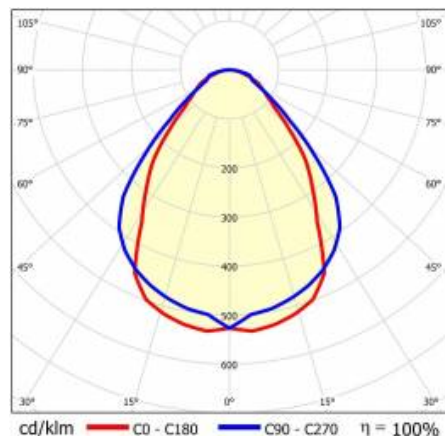

BARIS 40 LED KINKIET 4150LM PRM DALI I KL. IP44 860MM 830 39W CZARNY

PODROBNÁ PRODUKTOVÁ KARTA

TABULKA TECHNICKÝCH PARAMETRŮ

Index:	674877
EAN:	5905963674877
Zdroj světla:	LED
Jmenovitý výkon svítidla [W]:	39
Světelný tok svítidla [lm]:	4150
Jmenovité napájecí napětí [V]:	220–240
Frekvence [Hz]:	50–60
Světelná účinnost svítidla [lm/W]:	111
Energetická třída:	E
Třída ochrany:	I
Teplota barvy [K]:	3000
Index podání barev (Ra):	80
SDCM:	≤ 3
Životnost LED L70B50 [h]:	111500
Životnost LED L80B20 [h]:	70400
Životnost LED L90B10 [h]:	34000
Materiál difuzoru:	PC
Typ difuzoru:	PRM
Barva difuzoru:	průhledný

Optika:	Mikro hranol
Materiál karoserie:	hliník
Barva těla:	černá
Rozměry (V/Š/H/V) [mm]:	53/71/860
Odolnost proti nárazu:	IK06
Stupeň těsnosti:	IP44
Montážní verze:	přisazené, nástěnné
Provozní teplota [°C]:	od -25 do +35
DIMM DALI:	ano
Řízení:	DALI
Rozměry jednoho kartonu (V/Š/H) [mm]:	1220/120/93
Počet kusů na paletě [ks]:	72
Čistá hmotnost [kg]:	1.100
Záruka [roky]:	5
Certifikát CE:	240/2023
Certifikace ENEC:	PL BBJ/012/2021/M1/A1
Atest PZH:	
Manuál:	Download PDF
Plík LDT:	Download

SVĚTELNÁ KŘIVKA

Datum vytvoření karty: 03 leden 2025

Výrobce si vyhrazuje právo na změny v průběhu zdokonalování výrobku a na konstrukční změny nebo modernizaci prezentovaného výrobku. Svítidlo splňuje požadavky směrnice EU ROHS 2001/65/EU. Produktový list není obchodní nabídkou. *Tolerance parametrů je +/- 10%.

Tento produkt podléhá pravidlům recyklace elektrické a elektronické zařízení

Certifikát CE - č.: 240/2023

LENA
LIGHTING

Lena Lighting S.A.
ul. Kórnicka 52, 63-000 Środa Wielkopolska
tel. +48 61 28 60 333 (Pn-Pt, 8-16), e-mail: hello@lenalighting.pl, www.lenalighting.pl

Boční 2/2