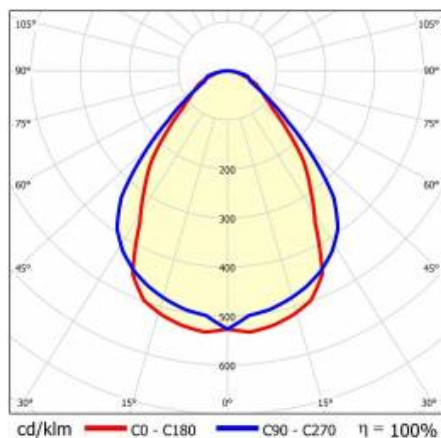

BARIS LED KINKIET 5325LM PRM DALI I CL. IP44 860MM 830 39W ČERNÁ

PODROBNÁ PRODUKTOVÁ KARTA

TABULKA TECHNICKÝCH PARAMETRŮ

Index:	674877	Rozměry jednoho kartonu (V/Š/H) [mm]:	1220/120/93
EAN:	5905963674877	Počet kusů na paletě [ks]:	72
Zdroj světla:	LED	Čistá hmotnost [kg]:	1.100
Jmenovitý výkon svítidla [W]:	39	Typ kategorie:	svítidla a lineární systémy
Nominální výkon [W]:	38	Rozsah napětí AC [V]:	198 - 264
Frekvence [Hz]:	50–60	Životnost LED L70B50 [h]:	150000
Světelný tok svítidla [lm]:	5325	Životnost LED L80B10 [h]:	100000
Světelná účinnost svítidla [lm/W]:	137	Životnost LED L90B10 [h] [h]:	50000
Energetická třída:	C	DIMM DALI:	ano
Třída ochrany:	I	Jmenovité napájecí napětí [V]:	220–240
Teplota barvy [K]:	3000	Optika:	Mikro hranol
Index podání barev (Ra) >:	80	Odolnost proti nárazu:	IK06
SDCM:	3	Provozní teplota [°C]:	od -25 do +35
Materiál difuzoru:	PC	Řízení:	DALI
Typ difuzoru:	PRM	Fotobiologická bezpečnost:	riziková skupina 1 (nízké riziko)
Barva difuzoru:	průhledný	Záruka [roky]:	5
Materiál karoserie:	hliník	Certifikát CE:	240/2023
Barva těla:	černá	Certifikace ENEC:	
Rozměry (V/Š/H/V) [mm]:	53/71/860	Atest PZH:	B-BK-60212-0109/21
Instalační rozměry [mm]:	165	Manuál:	Download PDF
Stupeň těsnosti:	IP44	Environmentální deklarace (EPD):	852/2025
Montážní verze:	přisazené, nástěnné	Certifikáty ISO:	9001:2015, 14001:2015, 45001:2018, 50001:2018

SVĚTELNÁ KŘIVKA

Datum vytvoření karty: 17 únor 2026

Výrobce si vyhrazuje právo na změny v průběhu zdokonalování výrobku a na konstrukční změny nebo modernizaci prezentovaného výrobku. Svítidlo splňuje požadavky směrnice EU ROHS 2001/65/EU. Produktový list není obchodní nabídkou. *Tolerance parametrů je +/- 10%.

Tento produkt podléhá pravidlům recyklace elektrické a elektronické zařízení

Certifikát CE - č.: 240/2023

Lena Lighting S.A.
ul. Kórnicka 52, 63-000 Środa Wielkopolska
tel. +48 61 28 60 333 (Pn-Pt, 8-16), e-mail: hello@lenalighting.pl, www.lenalighting.pl