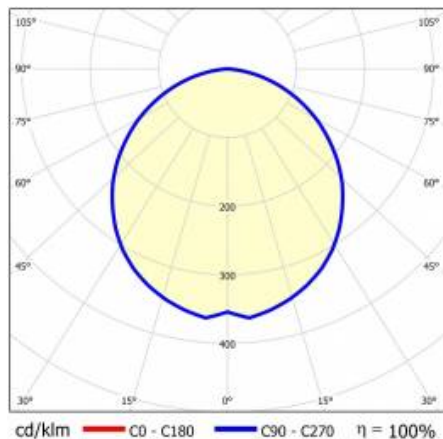

BARIS LED KINKIET 5200LM PLX DALI I CL. IP44 860MM 830 39W ČERNÁ

PODROBNÁ PRODUKTOVÁ KARTA

TABULKA TECHNICKÝCH PARAMETRŮ

Index:	674860	Rozměry jednoho kartonu (V/Š/H) [mm]:	1220/120/93
EAN:	5905963674860	Počet kusů na paletě [ks]:	72
Zdroj světla:	LED	Čistá hmotnost [kg]:	1.100
Jmenovitý výkon svítidla [W]:	39	Typ kategorie:	svítidla a lineární systémy
Nominální výkon [W]:	38	Rozsah napětí AC [V]:	198 - 264
Frekvence [Hz]:	50–60	Životnost LED L70B50 [h]:	150000
Světelný tok svítidla [lm]:	5200	Životnost LED L80B10 [h]:	100000
Světelná účinnost svítidla [lm/W]:	133	Životnost LED L90B10 [h] [h]:	50000
Energetická třída:	D	DIMM DALI:	ano
Třída ochrany:	I	Jmenovité napájecí napětí [V]:	220–240
Teplota barvy [K]:	3000	Optika:	nedostatek
Index podání barev (Ra) >:	80	Odolnost proti nárazu:	IK06
SDCM:	3	Provozní teplota [°C]:	od -25 do +35
Materiál difuzoru:	PC	Řízení:	DALI
Typ difuzoru:	OPÁL	Fotobiologická bezpečnost:	riziková skupina 1 (nízké riziko)
Barva difuzoru:	mléko	Záruka [roky]:	5
Materiál karoserie:	hliník	Certifikát CE:	240/2023
Barva těla:	černá	Certifikace ENEC:	PL BBJ/012/2021/M1/A1
Rozměry (V/Š/H/V) [mm]:	53/71/860	Atest PZH:	
Instalační rozměry [mm]:	165	Manuál:	Download PDF
Stupeň těsnosti:	IP44	Environmentální deklarace (EPD):	852/2025
Montážní verze:	přisazené, nástěnné	Certifikáty ISO:	9001:2015, 14001:2015, 45001:2018, 50001:2018

SVĚTELNÁ KŘIVKA

Datum vytvoření karty: 17 únor 2026

Výrobce si vyhrazuje právo na změny v průběhu zdokonalování výrobku a na konstrukční změny nebo modernizaci prezentovaného výrobku. Svítidlo splňuje požadavky směrnice EU ROHS 2001/65/EU. Produktový list není obchodní nabídkou. *Tolerance parametrů je +/- 10%.

Tento produkt podléhá pravidlům recyklace elektrické a elektronické zařízení

Certifikát CE - č.: 240/2023

Lena Lighting S.A.
ul. Kórnicka 52, 63-000 Środa Wielkopolska
tel. +48 61 28 60 333 (Pn-Pt, 8-16), e-mail: hello@lenalighting.pl, www.lenalighting.pl