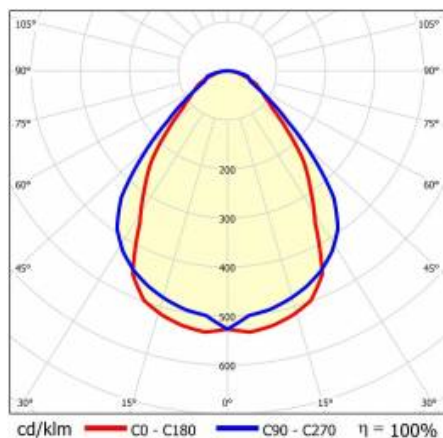

BARIS LED KINKIET 5525LM PRM DALI I CL. IP44 860MM 840 39W BÍLÝ

PODROBNÁ PRODUKTOVÁ KARTA

TABULKA TECHNICKÝCH PARAMETRŮ

Index:	675195	Rozměry jednoho kartonu (V/Š/H) [mm]:	1220/120/93
EAN:	5905963675195	Počet kusů na paletě [ks]:	72
Zdroj světla:	LED	Čistá hmotnost [kg]:	1.100
Jmenovitý výkon svítidla [W]:	39	Typ kategorie:	svítidla a lineární systémy
Nominální výkon [W]:	38	Rozsah napětí AC [V]:	198 - 264
Frekvence [Hz]:	50–60	Životnost LED L70B50 [h]:	150000
Světelný tok svítidla [lm]:	5525	Životnost LED L80B10 [h]:	100000
Světelná účinnost svítidla [lm/W]:	142	Životnost LED L90B10 [h] [h]:	50000
Energetická třída:	C	DIMM DALI:	ano
Třída ochrany:	I	Jmenovité napájecí napětí [V]:	220–240
Teplota barvy [K]:	4000	Optika:	Mikro hranol
Index podání barev (Ra) >:	80	Odolnost proti nárazu:	IK06
SDCM:	3	Provozní teplota [°C]:	od -25 do +35
Materiál difuzoru:	PC	Řízení:	DALI
Typ difuzoru:	PRM	Fotobiologická bezpečnost:	riziková skupina 1 (nízké riziko)
Barva difuzoru:	průhledný	Záruka [roky]:	5
Materiál karoserie:	hliník	Certifikát CE:	240/2023
Barva těla:	bílý	Certifikace ENEC:	
Rozměry (V/Š/H/V) [mm]:	53/71/860	Atest PZH:	B-BK-60212-0109/21
Instalační rozměry [mm]:	165	Manuál:	Download PDF
Stupeň těsnosti:	IP44	Environmentální deklarace (EPD):	852/2025
Montážní verze:	přisazené, nástěnné	Certifikáty ISO:	9001:2015, 14001:2015, 45001:2018, 50001:2018

SVĚTELNÁ KŘIVKA

Datum vytvoření karty: 17 únor 2026

Výrobce si vyhrazuje právo na změny v průběhu zdokonalování výrobku a na konstrukční změny nebo modernizaci prezentovaného výrobku. Svítidlo splňuje požadavky směrnice EU ROHS 2001/65/EU. Produktový list není obchodní nabídkou. *Tolerance parametrů je +/- 10%.

Tento produkt podléhá pravidlům recyklace elektrické a elektronické zařízení

Certifikát CE - č.: 240/2023

Lena Lighting S.A.
ul. Kórnicka 52, 63-000 Środa Wielkopolska
tel. +48 61 28 60 333 (Pn-Pt, 8-16), e-mail: hello@lenalighting.pl, www.lenalighting.pl