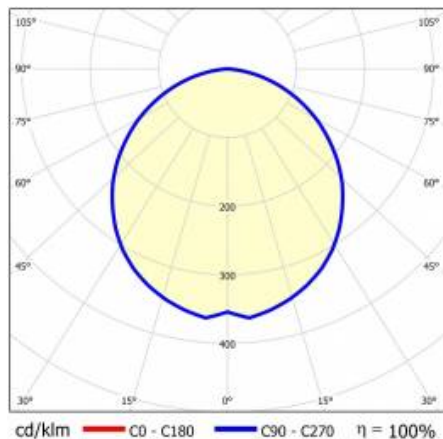

BARIS LED KINKIET 1750LM PLX DALI I CL. IP44 860MM 830 13W BÍLÝ

PODROBNÁ PRODUKTOVÁ KARTA

TABULKA TECHNICKÝCH PARAMETRŮ

Index:	675164	Rozměry jednoho kartonu (V/Š/H) [mm]:	1220/120/93
EAN:	5905963675164	Počet kusů na paletě [ks]:	72
Zdroj světla:	LED	Čistá hmotnost [kg]:	1.100
Jmenovitý výkon svítidla [W]:	13	Typ kategorie:	svítidla a lineární systémy
Nominální výkon [W]:	13	Rozsah napětí AC [V]:	198 - 264
Frekvence [Hz]:	50–60	Životnost LED L70B50 [h]:	150000
Světelný tok svítidla [lm]:	1750	Životnost LED L80B10 [h]:	100000
Světelná účinnost svítidla [lm/W]:	135	Životnost LED L90B10 [h] [h]:	50000
Energetická třída:	D	DIMM DALI:	ano
Třída ochrany:	I	Jmenovité napájecí napětí [V]:	220–240
Teplota barvy [K]:	3000	Optika:	nedostatek
Index podání barev (Ra) >:	80	Odolnost proti nárazu:	IK06
SDCM:	3	Provozní teplota [°C]:	od -25 do +35
Materiál difuzoru:	PC	Řízení:	DALI
Typ difuzoru:	OPÁL	Fotobiologická bezpečnost:	riziková skupina 1 (nízké riziko)
Barva difuzoru:	mléko	Záruka [roky]:	5
Materiál karoserie:	hliník	Certifikát CE:	240/2023
Barva těla:	bílý	Certifikace ENEC:	
Rozměry (V/Š/H/V) [mm]:	53/71/860	Atest PZH:	
Instalační rozměry [mm]:	165	Manuál:	Download PDF
Stupeň těsnosti:	IP44	Environmentální deklarace (EPD):	852/2025
Montážní verze:	přisazené, nástěnné	Certifikáty ISO:	9001:2015, 14001:2015, 45001:2018, 50001:2018

SVĚTELNÁ KŘIVKA

Datum vytvoření karty: 17 únor 2026

Výrobce si vyhrazuje právo na změny v průběhu zdokonalování výrobku a na konstrukční změny nebo modernizaci prezentovaného výrobku. Svítidlo splňuje požadavky směrnice EU ROHS 2001/65/EU. Produktový list není obchodní nabídkou. *Tolerance parametrů je +/- 10%.

Tento produkt podléhá pravidlům recyklace elektrické a elektronické zařízení

Certifikát CE - č.: 240/2023

Lena Lighting S.A.
ul. Kórnicka 52, 63-000 Środa Wielkopolska
tel. +48 61 28 60 333 (Pn-Pt, 8-16), e-mail: hello@lenalighting.pl, www.lenalighting.pl