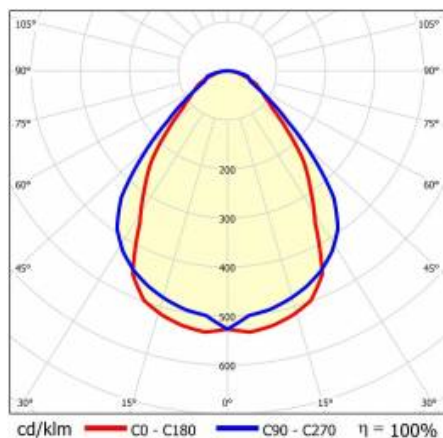

BARIS LED KINKIET 1775LM PRM DALI I CL. IP44 860MM 830 13W ČERNÁ

PODROBNÁ PRODUKTOVÁ KARTA

TABULKA TECHNICKÝCH PARAMETRŮ

Index:	674815	Rozměry jednoho kartonu (V/Š/H) [mm]:	1220/120/93
EAN:	5905963674815	Počet kusů na paletě [ks]:	72
Zdroj světla:	LED	Čistá hmotnost [kg]:	1.100
Jmenovitý výkon svítidla [W]:	13	Typ kategorie:	svítidla a lineární systémy
Nominální výkon [W]:	13	Rozsah napětí AC [V]:	198 - 264
Frekvence [Hz]:	50–60	Životnost LED L70B50 [h]:	150000
Světelný tok svítidla [lm]:	1775	Životnost LED L80B10 [h]:	100000
Světelná účinnost svítidla [lm/W]:	137	Životnost LED L90B10 [h] [h]:	50000
Energetická třída:	C	DIMM DALI:	ano
Třída ochrany:	I	Jmenovité napájecí napětí [V]:	220–240
Teplota barvy [K]:	3000	Optika:	Mikro hranol
Index podání barev (Ra) >:	80	Odolnost proti nárazu:	IK06
SDCM:	3	Provozní teplota [°C]:	od -25 do +35
Materiál difuzoru:	PC	Řízení:	DALI
Typ difuzoru:	PRM	Fotobiologická bezpečnost:	riziková skupina 1 (nízké riziko)
Barva difuzoru:	průhledný	Záruka [roky]:	5
Materiál karoserie:	hliník	Certifikát CE:	240/2023
Barva těla:	černá	Certifikace ENEC:	
Rozměry (V/Š/H/V) [mm]:	53/71/860	Atest PZH:	
Instalační rozměry [mm]:	165	Manuál:	Download PDF
Stupeň těsnosti:	IP44	Environmentální deklaráce (EPD):	852/2025
Montážní verze:	přisazené, nástěnné	Certifikáty ISO:	9001:2015, 14001:2015, 45001:2018, 50001:2018

SVĚTELNÁ KŘIVKA

Datum vytvoření karty: 17 únor 2026

Výrobce si vyhrazuje právo na změny v průběhu zdokonalování výrobku a na konstrukční změny nebo modernizaci prezentovaného výrobku. Svítidlo splňuje požadavky směrnice EU ROHS 2001/65/EU. Produktový list není obchodní nabídkou. *Tolerance parametrů je +/- 10%.

Tento produkt podléhá pravidlům recyklace elektrické a elektronické zařízení

Certifikát CE - č.: 240/2023

Lena Lighting S.A.
ul. Kórnicka 52, 63-000 Środa Wielkopolska
tel. +48 61 28 60 333 (Pn-Pt, 8-16), e-mail: hello@lenalighting.pl, www.lenalighting.pl